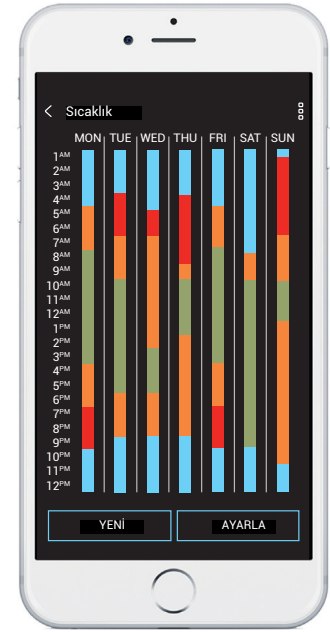

Perde Kontrol

Hava güneşli iken perdelerinizi açmayı unuttunuz mu? Hiç sorun değil...

Kameralar

Evinizin istediğiniz her noktasını her an görüntüleyebilirsiniz.

Programlama

Hangi gün hangi saat ısıtmanızın nasıl çalışacağını haftalık olarak programlayabilirsiniz.