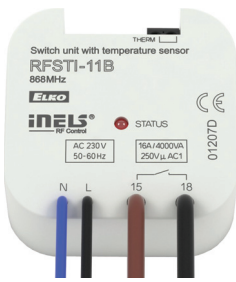

Sıcaklık Kontrol Modülü

RFSTI-11B

- Elektrik veya sıcak su ile çalışan yerden ısıtma sistemlerinin kontrolünde kullanılabilir
- RF Dokunmatik panellerden veya İNELS Akıllı telefon uygulamalarından otomatik veya manuel olarak sistem kontrol edilebilir