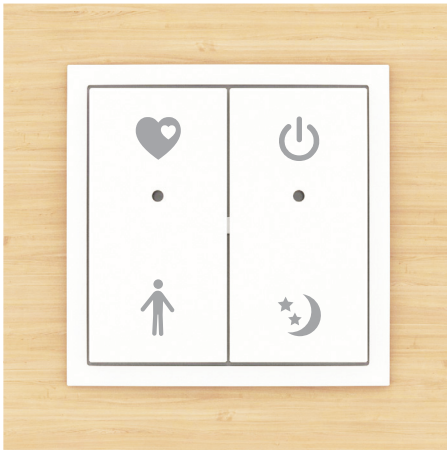

“İYİ GECELER“ Butonu

- Romantik Aydınlatma
- Sistem Kapama (Tüm ışıklar)
- Kısmi aydınlatma
  (Gece Ebeveyn Banyosuna güvenle yürümeniz için)
- Gece Modu (Işığınızı istediğiniz oranda kısma - dimming)