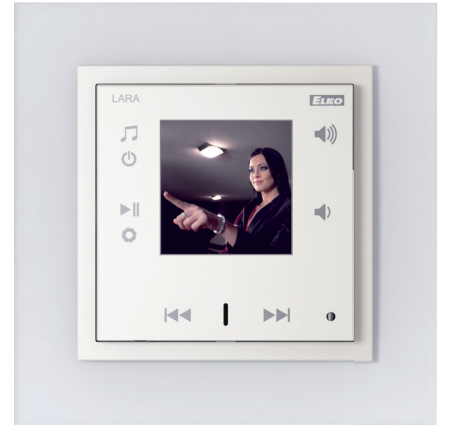

İnterkom, Kapı Otomat & Sesli ve Görüntülü Diyafon Sistemleri

RF Dokunmatik panellerin sahip olduğu görüntülü görüşme özelliği sayesinde evinizde veya apartmanınızda bulunan sesli-görüntülü diyafon sistemleri ile, akıllı telefon ve tabletler arasında entegre bir şekilde görüntülü iletişim sağlamanız mümkün.

Bu sistem sayesinde evde olsanız da olmasanızda kapıya gelen misafirlerinizle sesli veya görüntülü görüşebilir hatta gerekli durumlarda kapınızı uzaktan açabilirsiniz. Ayrıca bu sistemi evinizde veya apartmanınızda bulunan geleneksel kapı zilleri ile kolaylıkla değiştirebilir ve montajını yapabilirsiniz.

Görüntülü kapı diyafonu ve Kapı otomatı Akıllı Telefonunuzda

- İNELS LARA, akıllı telefon, tablet, televizyon ve diyafon cihazları arası sesli ve görüntülü görüşme imkanı sağlayan komple bir ev içi haberleşme sistemini kurmanızı sağlayan tekli veya çoklu sistemler sunmaktadır.
- Sistem ilave modüller ile diğer apartman veya binalar ile entegre olarak genişletilebilme özelliğine sahiptir. Bu sayede normal bağlantı ile 8 e kadar, bağlantı sunucusu kullanarak 30 a kadar diyafon sistem birbiri ile haberleştirilebilir.
- 1.3 Mpx çözünürlüklü HD video kamerası, gece Aydınlatması, Wi-Fi bağlantısı, içerisinde bulunan röleler vasıtasıyla giriş kapınızı otomatik açabilirsiniz. Tuş paneli ile çoklu arama imkanı veya şifre ile kapı açabilme özelliğini de sistemde kullanılabilir.
- Bağlantılar LAN kablosu ile yapıldığı için ilave olarak herhangi bir elektrik kablosu bağlamanıza gerek kalmaz

iNELS, evde olmasanız bile kapınıza gelen misafirin çaldığı kapı zil sesini ve görüntüsünü telefonunuza ileterek, konuklarınızla sesli ve görüntülü görüşme imkanı sunmaktadır.

Akıllı telefon veya tabletlerdeki uygulamalar sayesinde, RF dokunmatik panel, akıllı TV(iMM vasıtasıyla) veya LARA cihazları arası görüntülü görüşme imkanı.