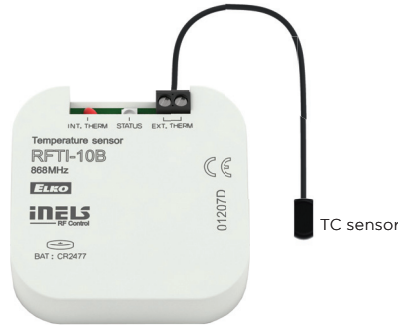

Sıcaklık Sensörü

RFTI-10B

- Dahili (iç) ve Harici (dış) sıcaklık ölçümü
- Anlık olarak ölçtüğü sıcaklığı RF dokunmatik panellere veya Akıllı RF Modemler vasıtasıyla akıllı telefonlara gönderebilme özelliği
- -20 ile 50 °C (-4 ile 122 °F) arası ölçüm yapılabilir
- Pille çalışması sayesinde istenilen yere monte edilebilir, TC / TZ bağlantısı yapılabilir

Termo Vanalar

RFATV-1

- Ortamdan ölçtüğü sıcaklığı, RF Dokunmatik panellerden ve akıllı tlf uygulamalarından aldığı ayar değerini karşılaştırma özelliği
- Ayar değerine göre vanalar otomatik olarak açılıp kapanarak radyatörlere gelen sıcak su akışı kontrol edilir
- 0-32 °C (32-90 °F) arası sıcaklık ayarlama