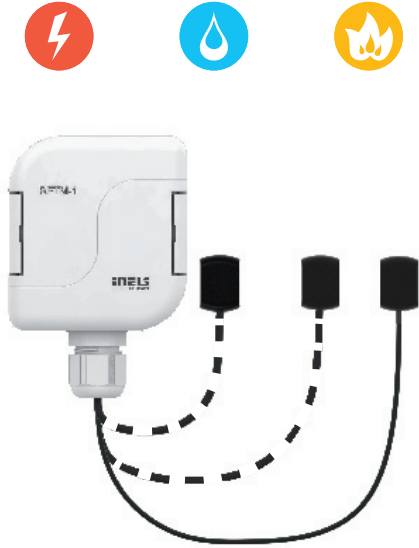

RFPM-2M

- Enerji Ağ Geçiti merkezi bir cihaz olup enerji sarfiyatlarının (elektrik, su, doğalgaz) hesaplamasında kullanılır
- RFTM-1 sayaç okuyucu ile akıllı telefon arası arayüz sağlar
- Data ağına LAN ethernet veya Wi-fi kablosuz olarak bağlanma imkanı sağlar
- Kaydedilen datalar dahili bellekte kaydedilir
- Akıllı Telefon uygulamaları ile data-lara veya kayıtlara anlık ulaşım olanağı sağlar
- 4 e kadar elektrik sayacı ölçümünü aynı anda yapabilir

Akım Trafosu

CT50

- Pense yardımıyla açılır ve sayacın girişindeki besleme kablolarını içine alacak şekilde tekrar kapatılır
- RFPM-2M enerji ağ geçitine bağlanabilme özelliği (3 ad.AT için)

Sayaç Okuyucu