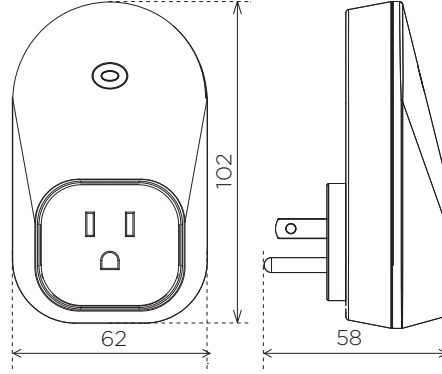

RFRP-20
RFDSC-71
RFSC-61