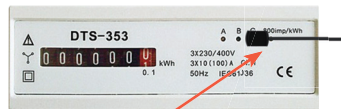

Görüntülü Diyafon

3-buton modül

Kart Okuyucu

Tuş Takımı

Akım Trafosu

CT50

- Açılabilir yapısı ile sayaca giren kabloları içine alacak şekilde monte edilir
- Kablo uzunluğu: 1.5 m (4.92 ft)

LED sensör