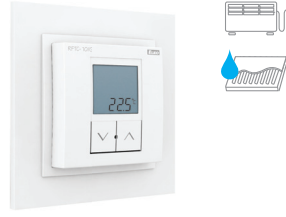

Sıcaklık/Isı Kontrolü

Kablosuz Dokunmatik Panel

RF Touch

- Besleme Gerilimi: 100-230 V AC veya 12 V DC (yandan bağlantı)
- Kapasite: 40 farklı ünite
- Wi-Fi bağlantı
- Çıkış: 2x yedek röle (3 A)

Termostat Ünitesi