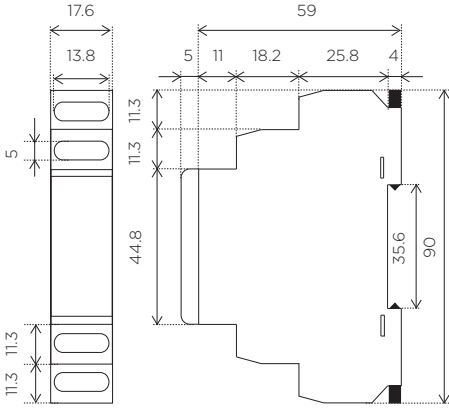

Tekli Modül

RFSA-61M