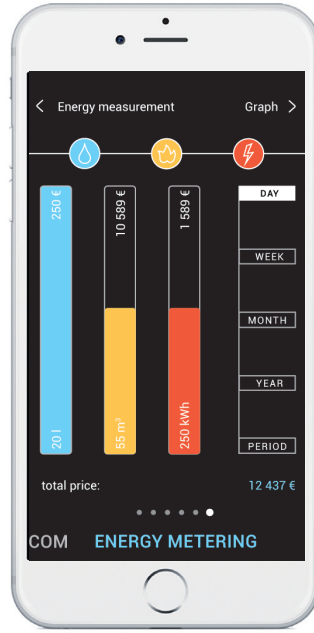

Tüketim Hakkında Bilgi

- Seçilen periyodlara göre tüm kaynakların sarfiyatları görüntülenebilir
- Bir önceki ay ile kıyaslama imkanı
- Kritik limit aşımı gösterimi