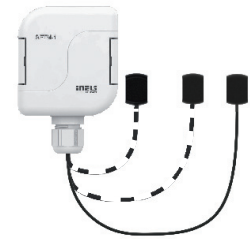

Sayaç Okuyucu

RFTM-1

- 2x 1,5 V AAA pille çalışır
- Desteklediği sensörler: LS (LED sensör), MS (manyetik sensör), IRS (Kızılötesi sensör)
- IP 65 koruma
- Akım: 50 A, Frekans: 50/60 Hz
- Ebatlar: 31 x 46 x 32 mm (1.22 x 1.81 x 1.26 in)