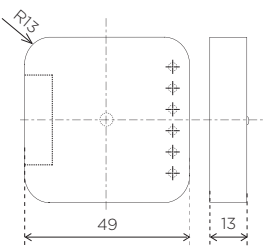

Mini Modüller

RFTI-10B
RFSF-1B