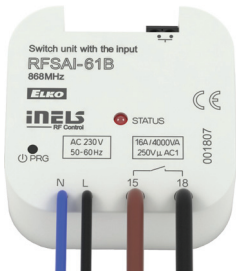

Anahtarlama Modülü

RFSAI-61B

- Tek bir çıkışı olan bu modül ev aletlerinin ve aydınlatmaların kontrolünde kullanılır
- 60 dk ya kadar dahili zaman ayar fonksiyonuna sahiptir
- Mevcut düğme anahtarın terminal bağlantılarında kullanılabilir