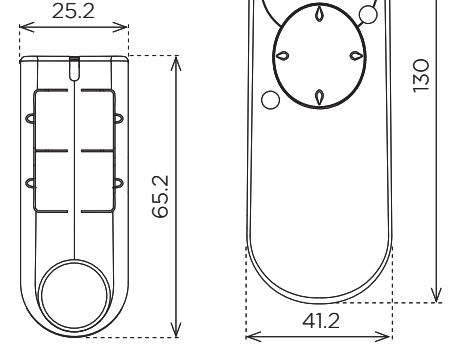

RF Key

RF Pilot