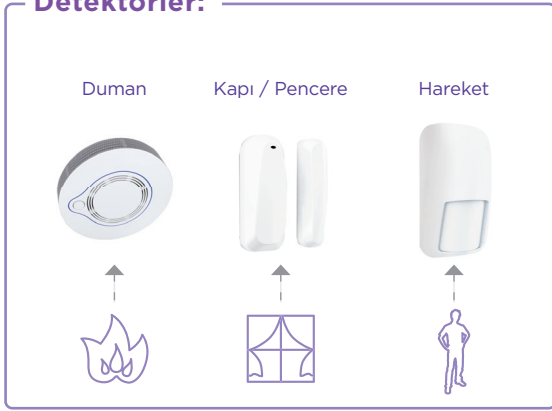

Elektrik
Sayaç

Enerji
Ağ geçiti

Kapı Diyafor
Otomat Sistemi

Wi-Fi

WiFi Router
(Modem)

Su
Sayaç

Kablosuz
Sayaç Okuyucu

To energy gateway

RF

Kablosuz
Sayaç Okuyucu

Doğalgaz
Sayaç

To energy gateway

RF

Kumanda & Kontrol:

Detektörler:

Sensörler:

Modüller:

Tüm Sistemler için Tek Bir Akıllı Telefon Uygulaması

Akıllı cep telefonları veya tabletlerdeki uygulamalar vasıtasıyla akıllı sistemleri kontrol etmeniz mümkün. Sisteme direkt bağlanabilir veya internet kullanılarak uzaktan bağlantı sağlanabilir. Bu sayede ister evde iken ister dışarıda iken evinizde bulunan akıllı sistemlere erişebilir ve tamamını kontrol edebilirsiniz.

Evinizin oda sıcaklığı ve enerji sarfiyatları bilgileri ile güvenlik kamerası ve diyafon görüntülerini akıllı cihazlardan izleyebilirsiniz. Ayrıca istediğiniz zaman bu sistemlere erişebilir ve ayarlarını değiştirebilirsiniz. Bu uygulamalar Android telefonlardan ve Apple cihazlardan ücretsiz olarak indirilebilir.