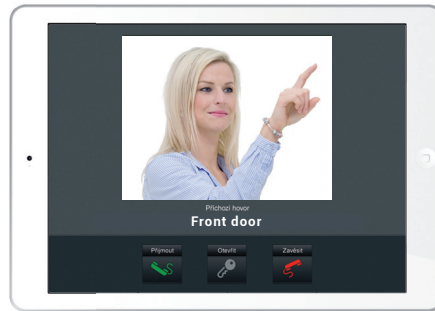

Evde olmasanız bile kapınıza gelen misafirlere görüntülü görüşebilirsiniz ve kapıyı açabilirsiniz.