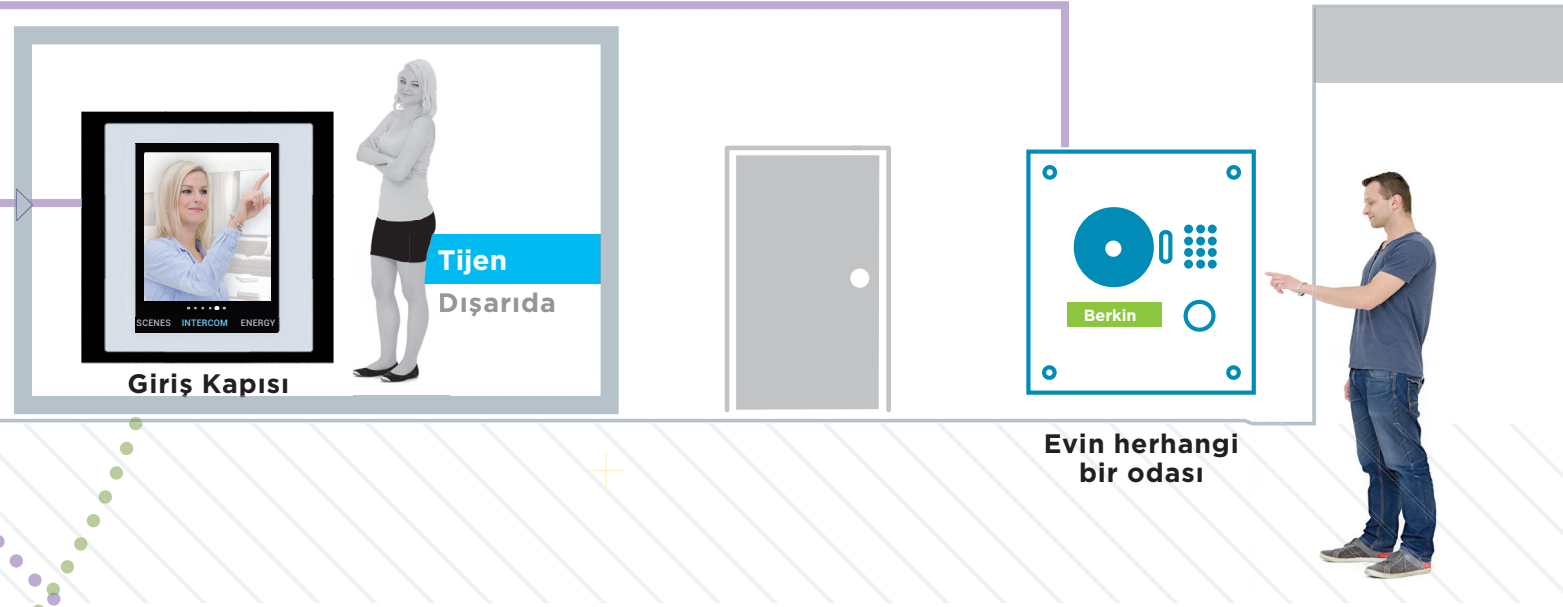

iNELS, evde olmasanız bile kapınıza gelen misafirin çaldığı kapı zil sesini ve görüntüsünü telefonunuza ileterek, konuklarınızla sesli ve görüntülü görüşme imkanı sunmaktadır.

Akıllı telefon veya tabletlerdeki uygulamalar sayesinde, RF dokunmatik panel, akıllı TV(iMM vasıtasıyla) veya LARA cihazları arası görüntülü görüşme imkanı.

iNELS evinizde odalar arası ve dış kapı ile sesli ve görüntülü haberleşmeyi sağlayan diyafon (interkom) benzeri sistemi kurmanıza yarayan akıllı cihazlara sahiptir. LARA, Akıllı Telefon, Akıllı Televizyon, Tablet gibi 30 a kadar cihazı birbiri ile haberleştirerek (ücretsiz) görüntülü görüşme yapmanızı sağlar. Kendi sunucusuna sahip bu sistemler ile siz evdeyken veya dışarıdayken sisteme erişmeniz mümkün - sadece internet bağlantınız olması yeterli. Bu sayede siz dışarıda iken bile kapı ziliniz telefonuzda çalacaktır.

Giriş Kapısı

Tijen

Evde olmasanız bile kapınıza gelen misafirlere görüntülü görüşebilirsiniz ve kapıyı açabilirsiniz.

Evde olmasanız bile evde bulunan aile üyelerinizle görüntülü görüşebilirsiniz. Kapıya gelen misafiri kendisine yönlendirebilirsiniz