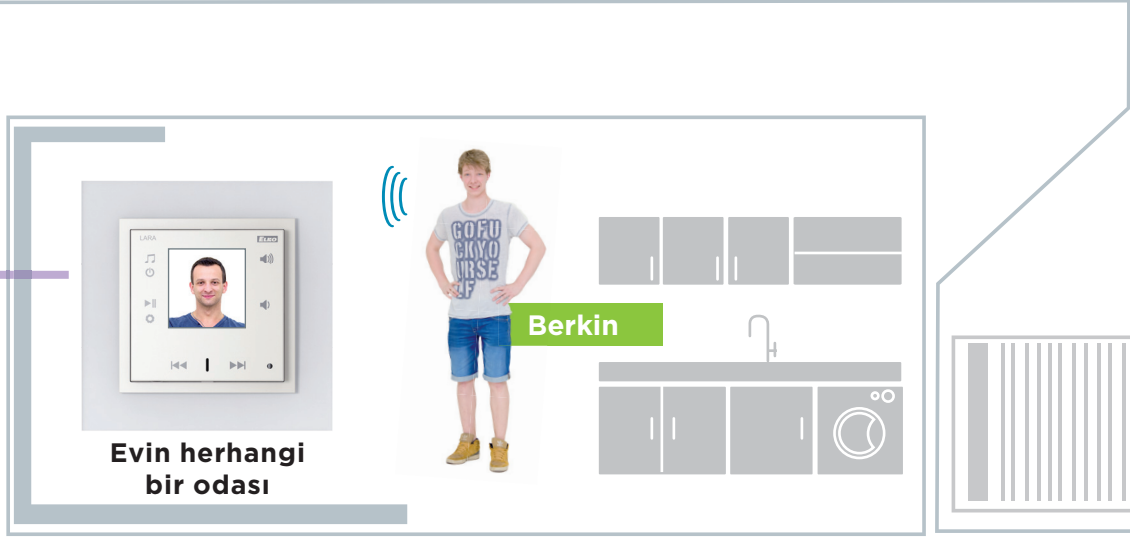

iNELS, evde olmasanız bile kapınıza gelen misafirin çaldığı kapı zil sesini ve görüntüsünü telefonunuza ileterek, konuklarınızla sesli ve görüntülü görüşme imkanı sunmaktadır.

Akıllı telefon veya tabletlerdeki uygulamalar sayesinde, RF dokunmatik panel, akıllı TV(iMM vasıtasıyla) veya LARA cihazları arası görüntülü görüşme imkanı.

iNELS evinizde odalar arası ve dış kapı ile sesli ve görüntülü haberleşmeyi sağlayan diyafon (interkom) benzeri sistemi kurmanıza yarayan akıllı cihazlara sahiptir. LARA, Akıllı Telefon, Akıllı Televizyon, Tablet gibi 30 a kadar cihazı birbiri ile haberleştirerek (ücretsiz) görüntülü görüşme yapmanızı sağlar. Kendi sunucusuna sahip bu sistemler ile siz evdeyken veya dışarıdayken sisteme erişmeniz mümkün - sadece internet bağlantınız olması yeterli. Bu sayede siz dışarıda iken bile kapı ziliniz telefonuzda çalacaktır.

Giriş Kapısı

Tijen

Evde olmasanız bile kapınıza gelen misafirlere görüntülü görüşebilirsiniz ve kapıyı açabilirsiniz.

Evde olmasanız bile evde bulunan aile üyelerinizle görüntülü görüşebilirsiniz. Kapıya gelen misafiri kendisine yönlendirebilirsiniz