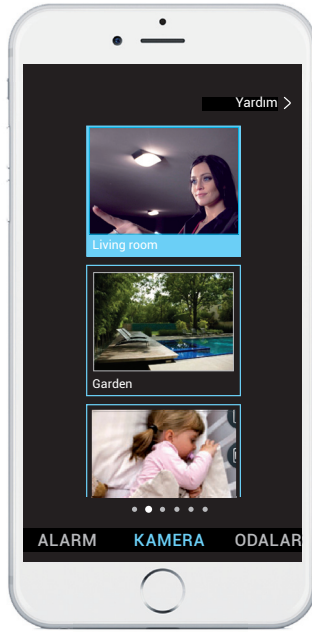

Evinizin oda sıcaklığı ve enerji sarfiyatları bilgileri ile güvenlik kamerası ve diyafon görüntülerini akıllı cihazlardan izleyebilirsiniz. Ayrıca istediğiniz zaman bu sistemlere erişebilir ve ayarlarını değiştirebilirsiniz. Bu uygulamalar Android telefonlardan ve Apple cihazlardan ücretsiz olarak indirilebilir.

Genel Görünüm

Tüm cihazların tam kontrolü.

Sıcaklık

Arzuunuza göre her odada farklı sıcaklık ayarı yapabilir, ısıtıcıları bu doğrultuda çalıştırabilirsiniz

Aydınlatma Kontrolü

Işık şiddetini ayarlayabilir, RGB lambalar ile loş ve romantik ortamlar oluşturabilirsiniz

Perde Kontrol

Hava güneşli iken perdelerinizi açmayı unuttunuz mu? Hiç sorun değil...

Kameralar

Evinizin istediğiniz her noktasını her an görüntüleyebilirsiniz.

Programlama

Hangi gün hangi saat ısıtmanızın nasıl çalışacağını haftalık olarak programlayabilirsiniz.