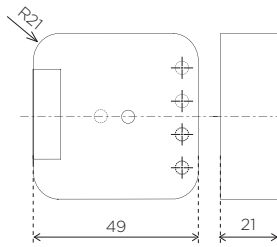

Mini Modüller

RFDEL-71B
RFSA-62B

RFSAI-61B
RFJA-12B/230V