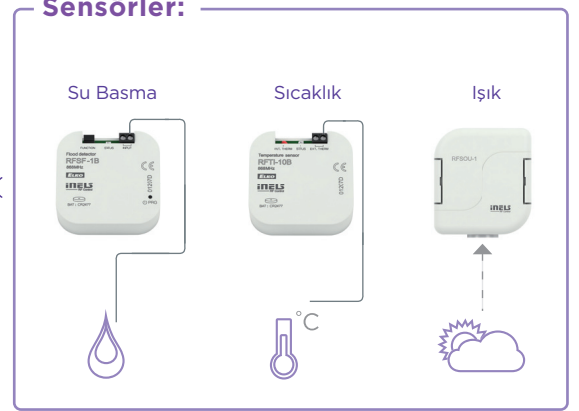

Elektrik
Sayaç

Enerji
Ağ geçiti

Kapı Diyafor
Otomat Sistemi

Wi-Fi

WiFi Router
(Modem)

Su
Sayaç

Kablosuz
Sayaç Okuyucu

To energy gateway

RF

Kablosuz
Sayaç Okuyucu

Doğalgaz
Sayaç

To energy gateway

RF

Kumanda & Kontrol:

Detektörler:

Sensörler:

Modüller:

Tüm Sistemler için Tek Bir Akıllı Telefon Uygulaması

Akıllı cep telefonları veya tabletlerdeki uygulamalar vasıtasıyla akıllı sistemleri kontrol etmeniz mümkün. Sisteme direkt bağlanabilir veya internet kullanılarak uzaktan bağlantı sağlanabilir. Bu sayede ister evde iken ister dışarıda iken evinizde bulunan akıllı sistemlere erişebilir ve tamamını kontrol edebilirsiniz.