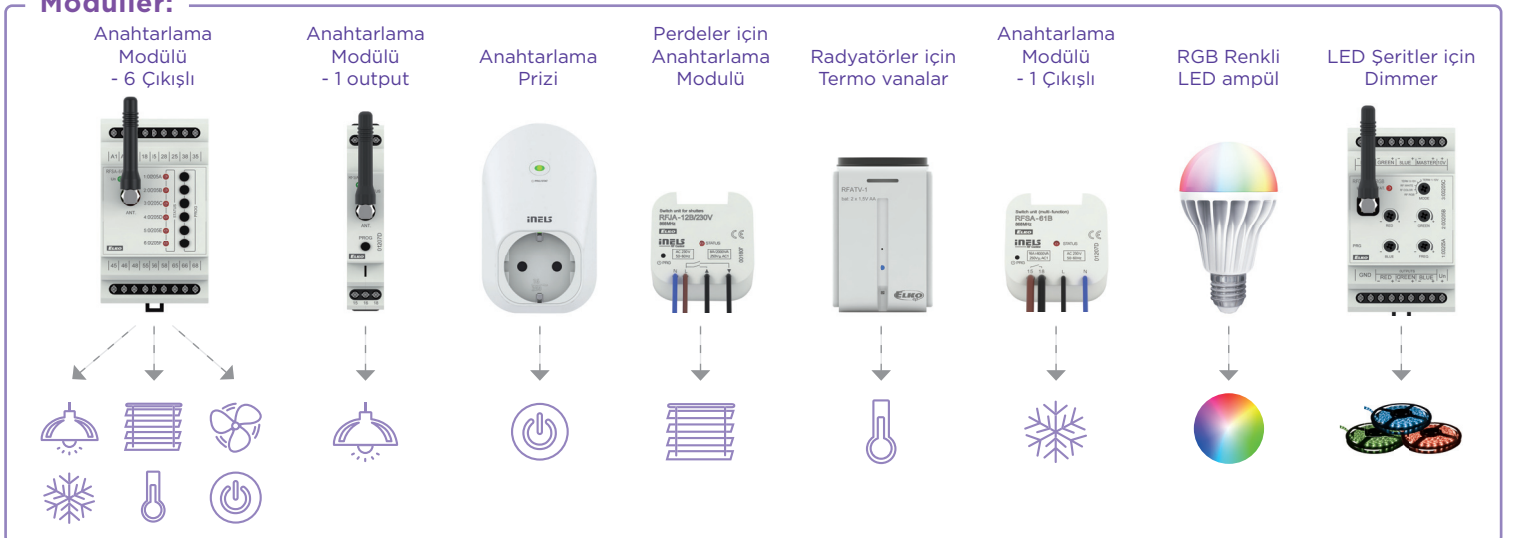

Elektrik
Sayaç

Enerji
Ağ geçiti

Kapı Diyafor
Otomat Sistemi

Wi-Fi

WiFi Router
(Modem)

Su
Sayaç

Kablosuz
Sayaç Okuyucu

To energy gateway

RF

Kablosuz
Sayaç Okuyucu

Doğalgaz
Sayaç

To energy gateway

RF

Kumanda & Kontrol:

Detektörler:

Sensörler:

Modüller:

Tüm Sistemler için Tek Bir Akıllı Telefon Uygulaması

Akıllı cep telefonları veya tabletlerdeki uygulamalar vasıtasıyla akıllı sistemleri kontrol etmeniz mümkün. Sisteme direkt bağlanabilir veya internet kullanılarak uzaktan bağlantı sağlanabilir. Bu sayede ister evde iken ister dışarıda iken evinizde bulunan akıllı sistemlere erişebilir ve tamamını kontrol edebilirsiniz.

Evinizin oda sıcaklığı ve enerji sarfiyatları bilgileri ile güvenlik kamerası ve diyafon görüntülerini akıllı cihazlardan izleyebilirsiniz. Ayrıca istediğiniz zaman bu sistemlere erişebilir ve ayarlarını değiştirebilirsiniz. Bu uygulamalar Android telefonlardan ve Apple cihazlardan ücretsiz olarak indirilebilir.