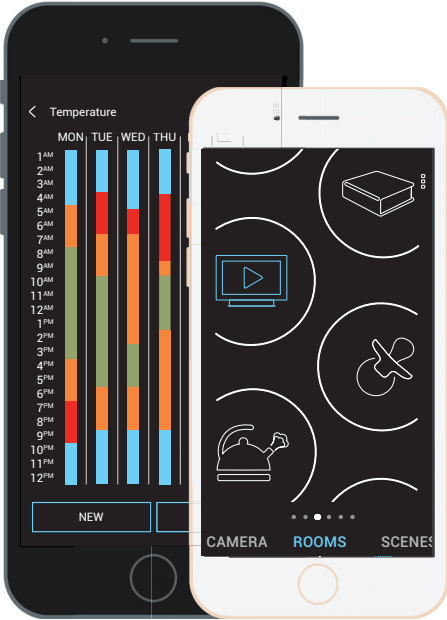

Hayalinizdeki Akıllı Eve Kavuşun

İNELS RF Kablosuz çözümler evinizi daha yaşanabilir bir hale getirmeniz için sizlere eşsiz fırsatlar sunuyor.

Günlük hayatımızın bir parçası olan evinizdeki cihazları, güvenlik kameralarını kontrol etmek, aydınlatma sisteminin ışık şiddetini ayarlamak ve ya farklı aydınlatma senaryoları üretmek... İNELS RF Kablosuz Akıllı Ev sistemleri ile hayal ettiğiniz teknolojik bir yaşama kavuşabilirsiniz. Bu teknoloji ile tüm evinize ait sistemleri tek bir yoldan kontrol edebilecek, akıllı ev sistemleri sizin ve ailenizin hayatının vazgeçilmez bir parçası olacak.

İNELS Akıllı Ev sistemlerini nerede olursanız olun kontrol edebilecek, siz dışarıda veya tatilde iken sisteme kolayca erişim sağlayabileceksiniz.