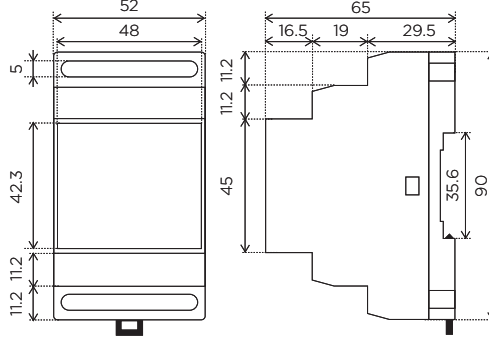

Üçlü Modül

RFSA-66M
RFDEL-71M

RFDA-73M/RGB
RFPM-2