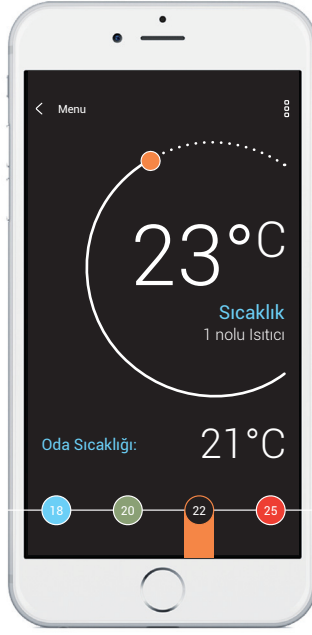

Sıcaklık

Arzuunuza göre her odada farklı sıcaklık ayarı yapabilir, ısıtıcıları bu doğrultuda çalıştırabilirsiniz