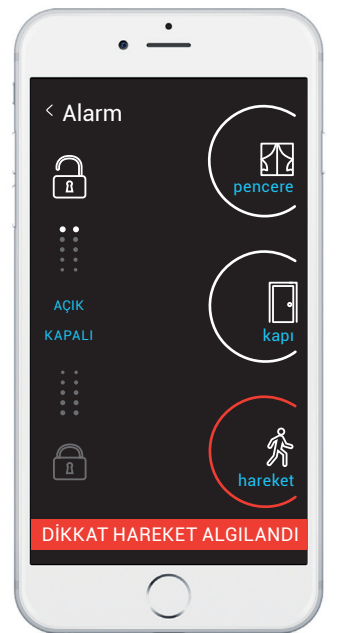

Emniyet & Güvenlik

İNELS duman, su baskını dedektörlerinden hareket sensörlerine, kapı/pencere alarmından güvenlik kamerasına kadar komple bir emniyet ve güvenlik sistemini evinize kurmanıza sağlayan teknolojilerin tamamına sahiptir.

İNELS in akıllı güvenlik sistemleri teknolojisini evinize kurarak, olası olumsuz durumlarda cep telefonunuzdaki uygulamalardan veya SMS yardımı ile anlık olarak bilgilendirilirsiniz. Evinizin su girişinde motorlu vana olması durumunda, su baskını alarmı ile birlikte evinizin suyunu kesebilirsiniz. Dahası güvenlik kameraları ile evinizin içini ve dışını sürekli olarak akıllı cep telefonlarınızdan gözlemleyebilirsiniz.