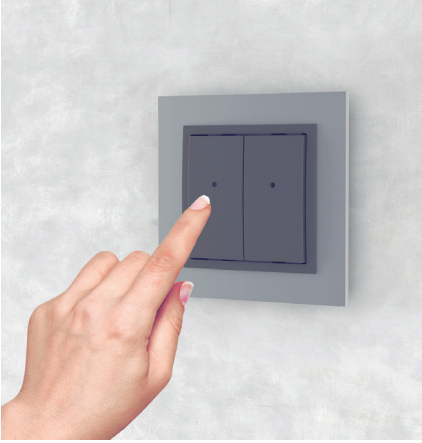

Kontrol Seçenekleri

İNELS ile akıllı sistemi nasıl kontrol ettiğinizin hiç bir önemi yok. Çünkü akıllı sisteminizi; kontrol ünitesi, dokunmatik panel, taşınabilir kumanda ve akıllı telefon uygulamaları gibi bir çok farklı yoldan veya aynı anda bir kaçını birlikte kullanarak kontrol edebilirsiniz.

Evlerde ve binalarda bulunan klasik butonlar yerini yavaş yavaş teknolojik akıllı sabit dokunmatik panellere ve taşınabilir kumandalara bıraktığı günümüz teknolojisinde, İNELS bir çok akıllı çözümlerle bu değişime ön ayak olmaktadır. 3.5 inch Akıllı Dokunmatik paneller, teknoloji ile buluşmak ve tüm kontrolü tek bir panelde toplamak isteyenler için özel olarak tasarlanmıştır. Benzer şekilde akıllı cep telefonları da bu amaçla kullanılabilir; üstelik bu şekilde ek olarak hiç bir dokunmatik panele ek ücret ödemeden sadece ücretsiz uygulamaları telefonunuza indirerek, teknoloji ile en kolay yoldan tanışabilirsiniz.

Duvar Anahtarları

- Kablosuz Lüks Tasarım
- Aydınlatma Senaryo Fonksiyonu
- Hızlı montaj ve kurulum
- Herhangi 4 farklı aydınlatmayı kontrol etme imkanı

Mini RF Akıllı Kumanda

- Günlük kullanıma yönelik
- Anahtarlık gibi cebinizde, elinizde veya çantanızda sürekli taşıyabileceğiniz mini tasarım
- Birbirinden bağımsız 4 e kadar farklı cihazı kontrol etme imkanı

RF Pilot Akıllı Kumanda

- Akıllı Ev sisteminin en gözde ürünü
- OLED renkli aydınlatma ekranına sahip Akıllı kablosuz uzaktan kumanda ile aydınlatma, priz, garaj kapısı, sulama, perde/panjur, tente, vs. sistemleri gibi 40 a kadar farklı akıllı sistemi kontrol etmeniz mümkün