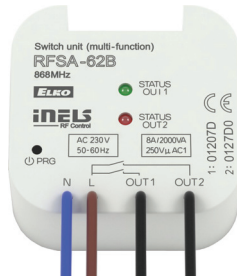

Anahtarlama Modülü - 2 Çıkışlı

RFSA-62B

- İki çıkışı olan bu modül ev aletlerinin ve aydınlatmaların kontrolünde kullanılır
- 60 dk ya kadar dahili zaman ayar fonksiyonuna sahiptir