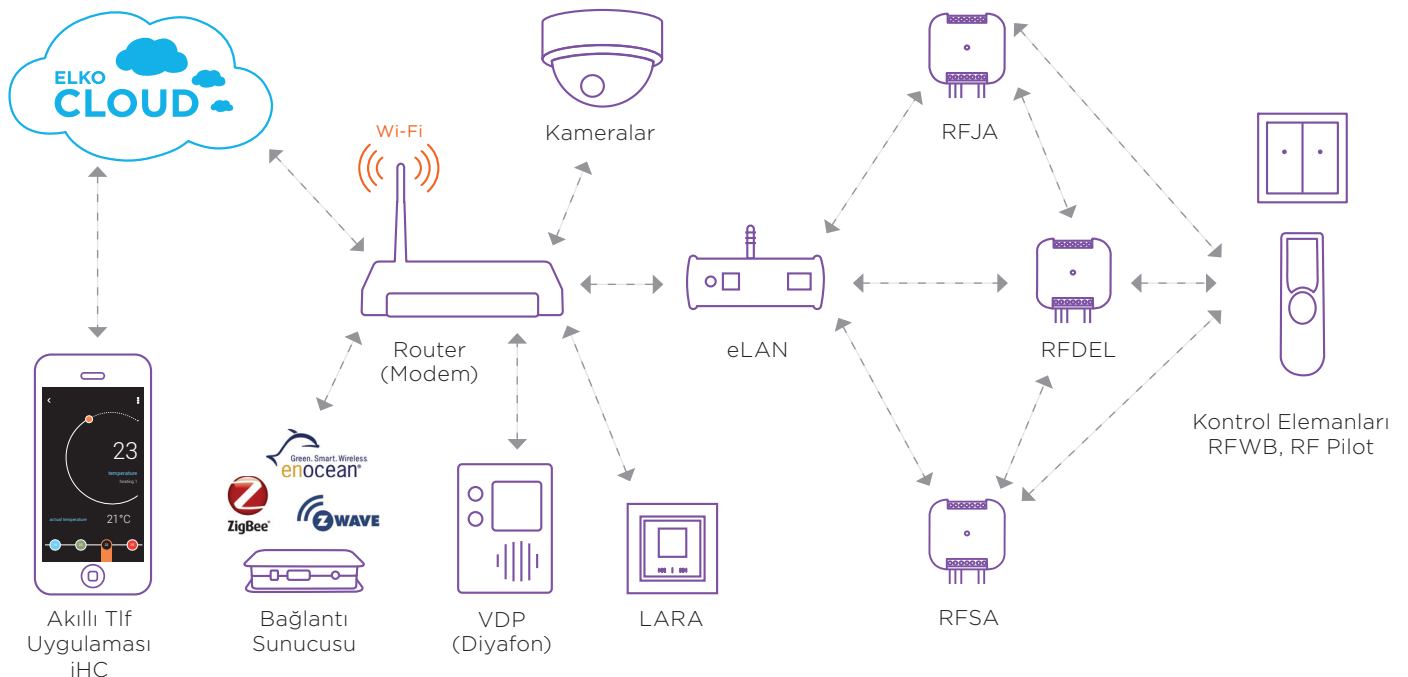

Protokol ve Uyumluluk

Cihazlar arası (Alıcılar-Vericiler) iletişim, kablosuz olarak RFIO haberleşme standartlarına uygun bir biçimde ülke için belirlenmiş olan 868 - 916 MHz aralığındaki radyo frekans dalgaları ile yapılmaktadır. RFIO ELKO EP, için tescilli bir kablosuz iletişim kanalıdır ve sadece kendi ürünlerine ait bir protokoldür. Bunun yanında ABD'de de kullanılabilir Z-Wave (915 MHz) protokol sayesinde benzer cihazlar ile haberleşme olanağı vardır..

Ülkelere Özel Frekans Aralıkları:

868.3 MHz	Türkiye, Avrupa ve Diğer Ülkeler	915 MHz/Z-Wave	USA
868.1 MHz	Ukrayna, Rusya, Belarus, Kazakistan	916 MHz	Avustralya, Yeni Zelanda

RFIO Protokolünün Avantajları:

- 100 kbit/s transfer hızında güvenilir bilgi aktarımı sağlar
- Herhangi bir ücrete ve Lisansa ihtiyaç duyulmaksızın kullanılabilir
- Wi-Fi /Bluetooth cihazları ile and 2.4 GHz (ZigBee) kablosuz haberleşme kanalları ile çakışma yaşanmaz
- İletişim kanallarında yaşanan aşırı yüklenme ve yavaşlama gibi sorunlar yaşanmaz
- Düşük Radyo Sinyal Yayılımı
- Modem yardımı ile cihazlar arası haberleşme sağlandığı için evinizde bulunan mevcut modem kapsama alanını da kullanarak bilgi transferinin daha hızlı ve güvenilir yapılmasını sağlar.