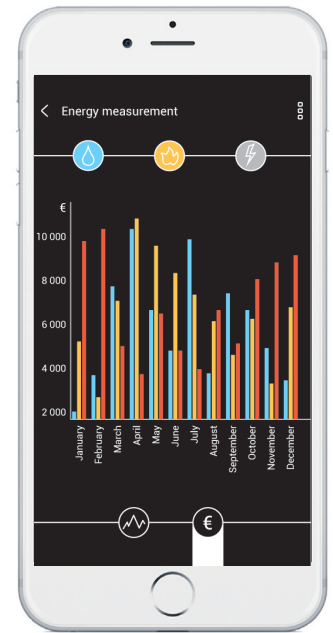

Geçmiş Tüketim Kaydı

- Harcanan birime veya değere göre
- Günlük, Haftalık, Aylık veya seçilen periyoda göre raporlama olanağı