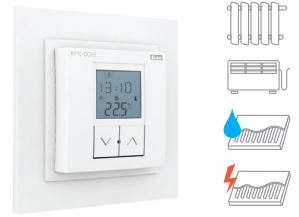

Termostat Ünitesi

RFTC-100G

- Besleme Gerilimi: 100-230 V AC/50-60 Hz
- Sıcaklık Aralığı: 0 to +55°C (32 - 131°F)
- Haftalık programlama
- Dahili Sensör
- Logus⁹⁰ tasarımı (cam, metal, tahta, taş)