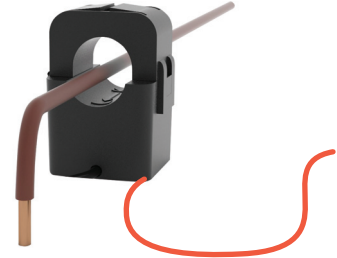

Akım Trafosu

CT50

- Pense yardımıyla açılır ve sayacın girişindeki besleme kablolarını içine alacak şekilde tekrar kapatılır
- RFPM-2M enerji ağ geçitine bağlanabilme özelliği (3 ad.AT için)