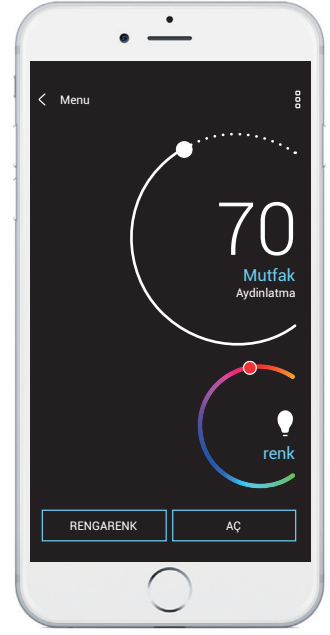

Aydınlatma Kontrolü

Işık şiddetini ayarlayabilir, RGB lambalar ile loş ve romantik ortamlar oluşturabilirsiniz