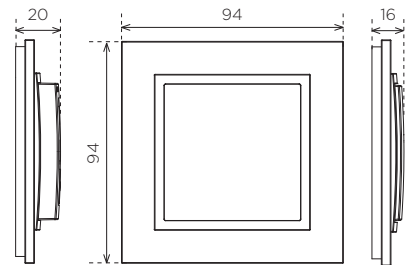

RFSAI-61B
RFJA-12B/230V

Akıllı Prizler

RFTC-50/G

RFWB-20/G
RFWB-40/G

Farklı Montaj Seçenekleri

1) Duvara Montaj

Düz Duvara veya 65mm boyutundaki montaj kutularına monte edilebilir.

RFSC-100,
RFMD-100
RFWD-100
RFBW-20/G