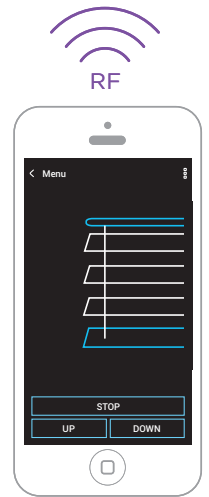

Perde/Panjur/Jaluzi

Tente

Giriş Kapısı

Garaj

Mini RF Kumanda

RF Pilot Kumanda

RF Kablosuz
Dokunmatik Panel

Akıllı Telefon
Uygulaması

İnterkom, Kapı Otomat & Sesli ve Görüntülü Diyafon Sistemleri

RF Dokunmatik panellerin sahip olduğu görüntülü görüşme özelliği sayesinde evinizde veya apartmanınızda bulunan sesli-görüntülü diyafon sistemleri ile, akıllı telefon ve tabletler arasında entegre bir şekilde görüntülü iletişim sağlamanız mümkün.