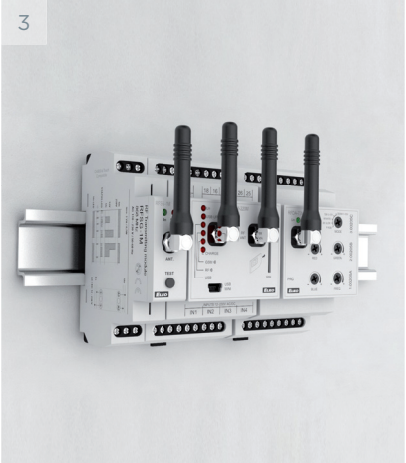

3) DIN Ray Montajı

EN 615 standartlarındaki DIN tip pano rayı

RFPM-2
RFDA-73M/RGB
RFDEL-71M

RFSA-61M
RFSA-66M
RFSA-61M

4) Sıva altı ve sıva üstü bağlantı kutularına

Bağlantı kutusu veya cihaz ile birlikte.

RFTI-10B
RFSF-1B + FP-1
RFDEL-71B

RFSA-62B
RFSAI-61B
RFJA-12B/230V