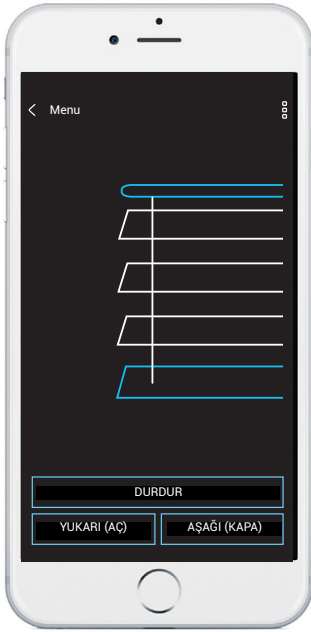

Perde Kontrol

Hava güneşli iken perdelerinizi açmayı unuttunuz mu? Hiç sorun değil...

Kameralar

Evinizin istediğiniz her noktasını her an görüntüleyebilirsiniz.

Programlama

Hangi gün hangi saat ısıtmanızın nasıl çalışacağını haftalık olarak programlayabilirsiniz.