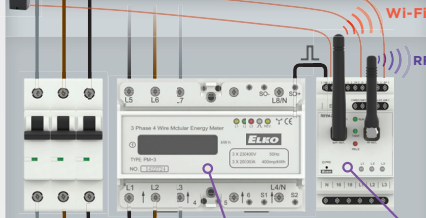

Harici PTZ
Güvenlik Kamerası

Dahili PTZ
Güvenlik Kamera

Dahili
Kamera

iNELS Kablosuz Sistemler

RF - Radyo Frekans Protokolü

WiFi - Kablosuz Bağlantı

Elektrik
Sayaç Panosu

Wi-Fi
RF

Elektrik
Sayaç

Enerji
Ağ geçiti

Kapı Diyafor
Otomat Sistemi

Wi-Fi

WiFi Router
(Modem)

Su
Sayaç

Kablosuz
Sayaç Okuyucu

To energy gateway