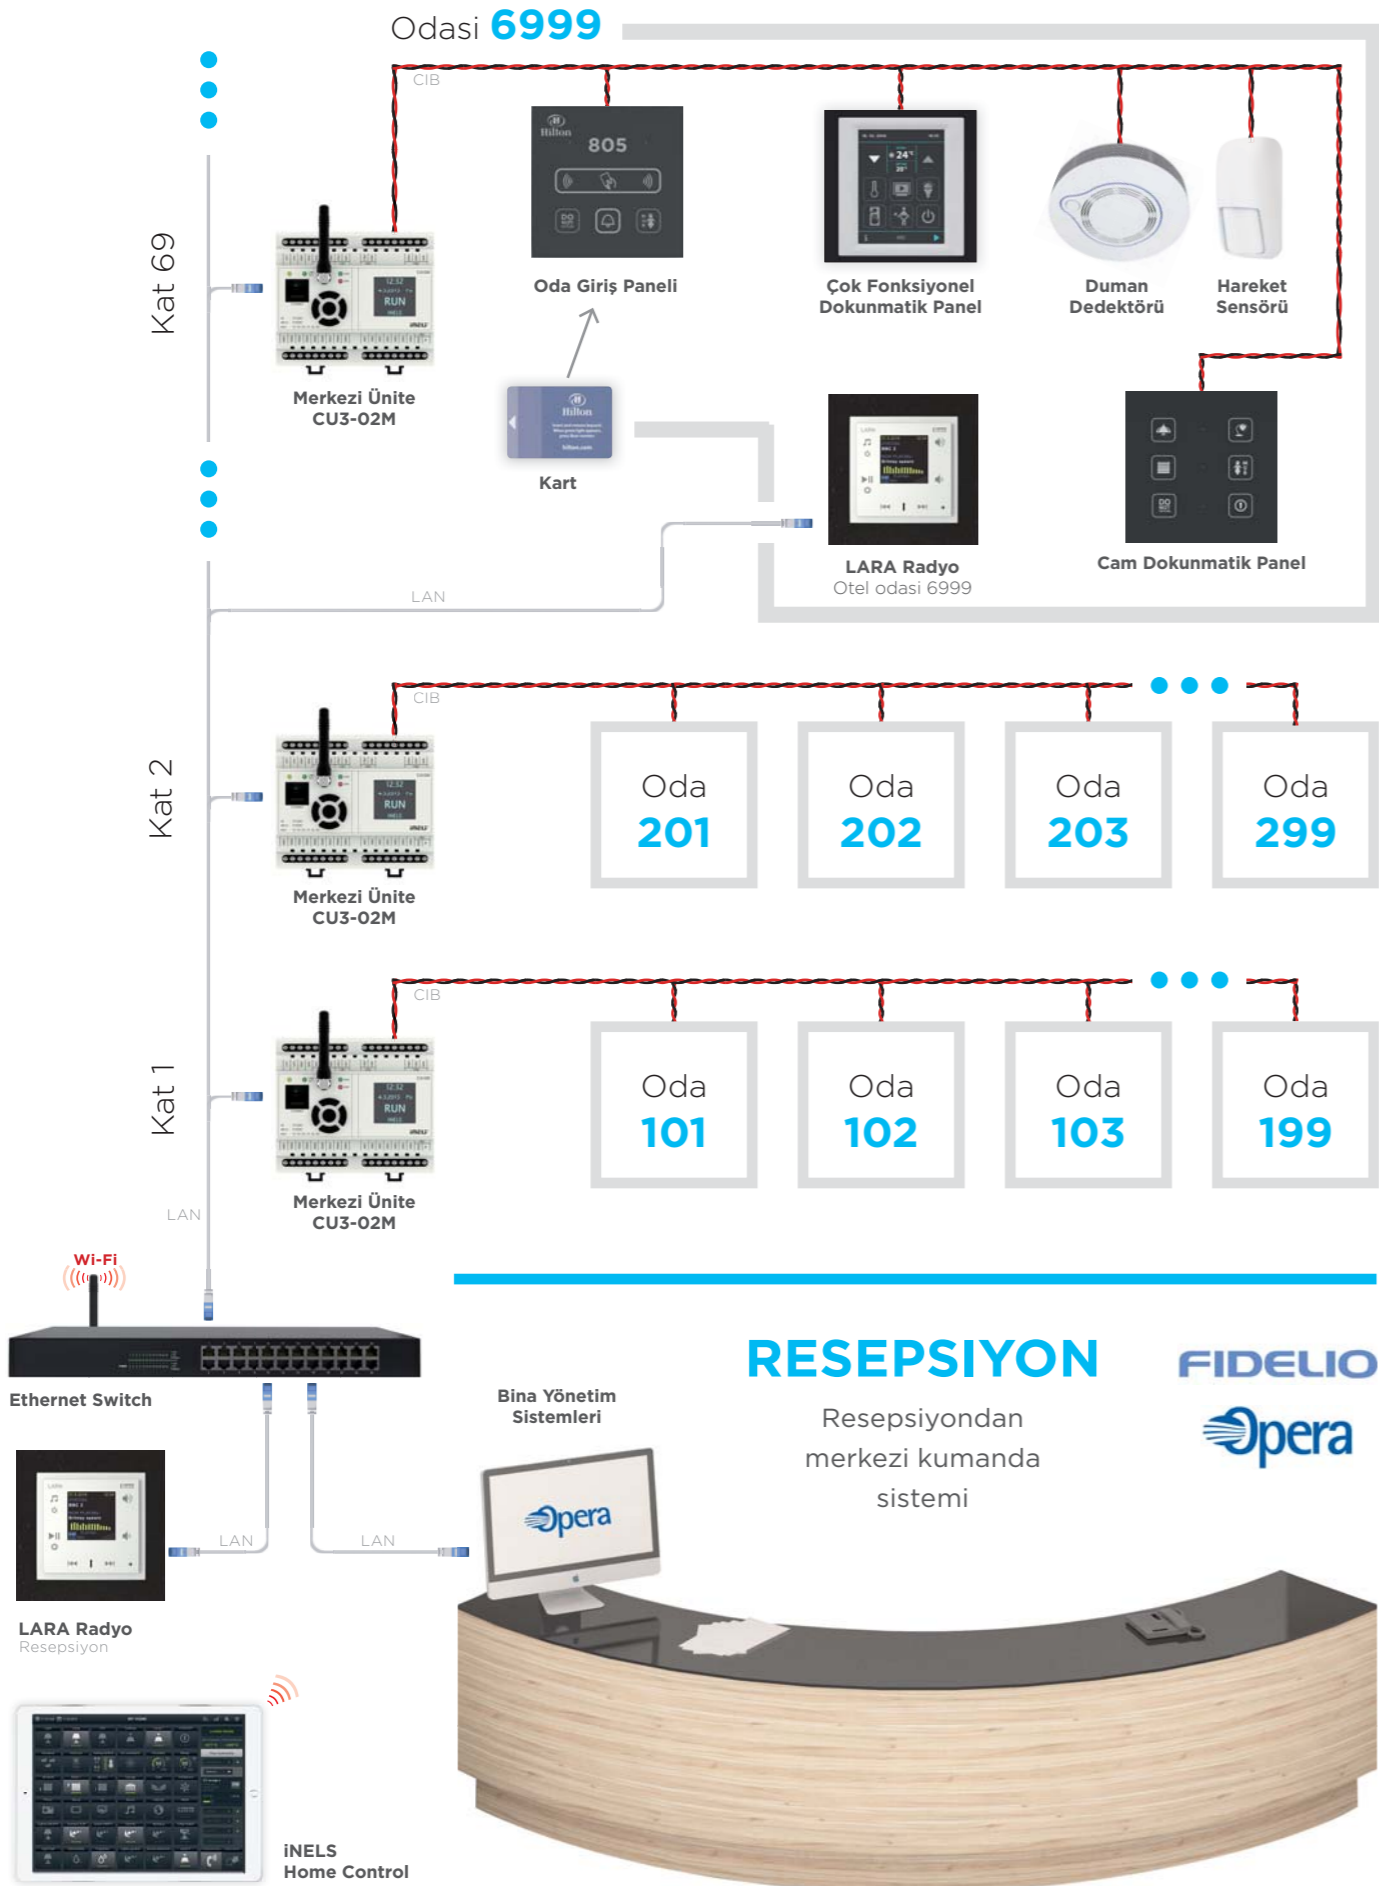

Otel Odası Kontrol Sistemleri