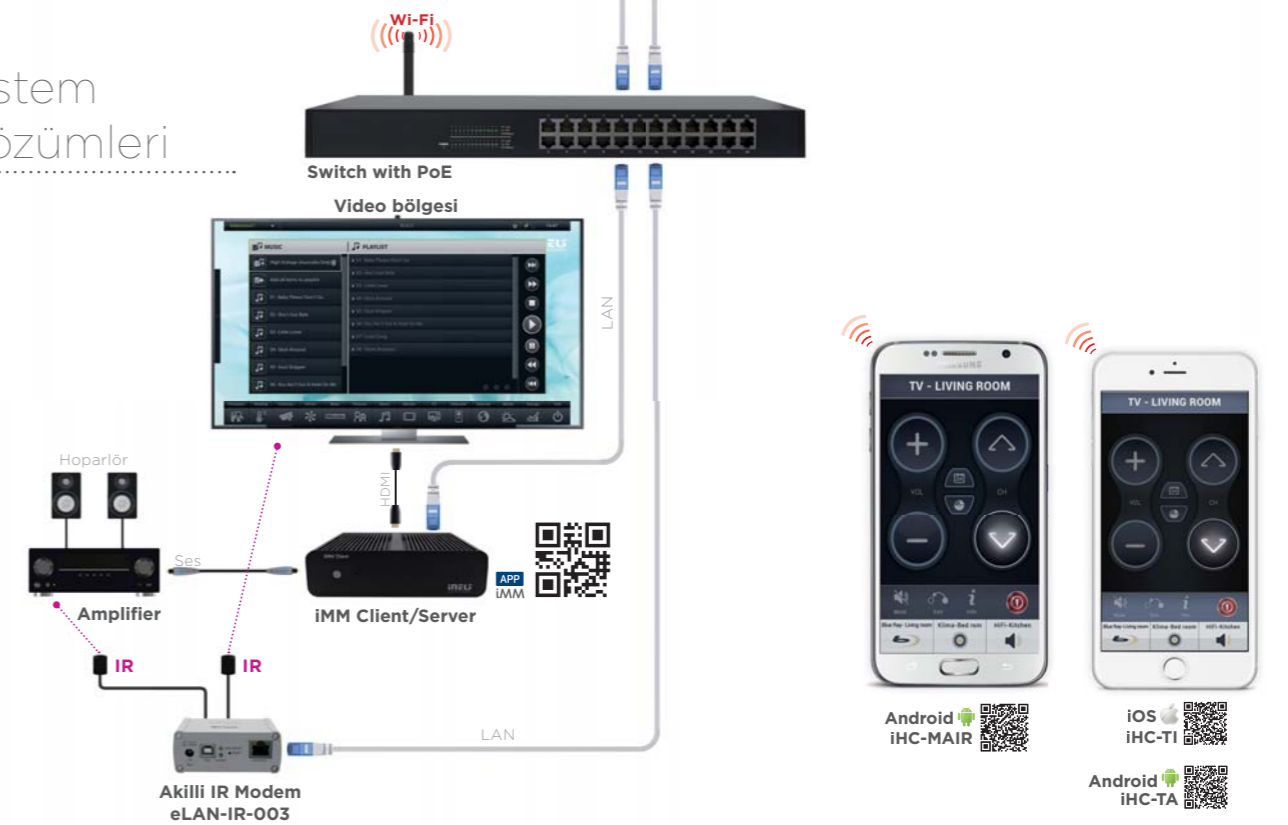

Sistem Çözümleri

LARA kumanda imkanları:

- Akıllı eLAN-IR-003 modemleri iki farklı şekilde kullanılabilir:
  - tüm kızılötesi cihazlarınakıllı modem ile entegreli bir şekilde uygulamalar üzerinden çalıştığı bağımsız çözümler
  - tüm kızılötesi cihazlarınTV, telefon uygulamaları vs. Sistemlerle kontrol edildiği sistem çözümleri şekli ile