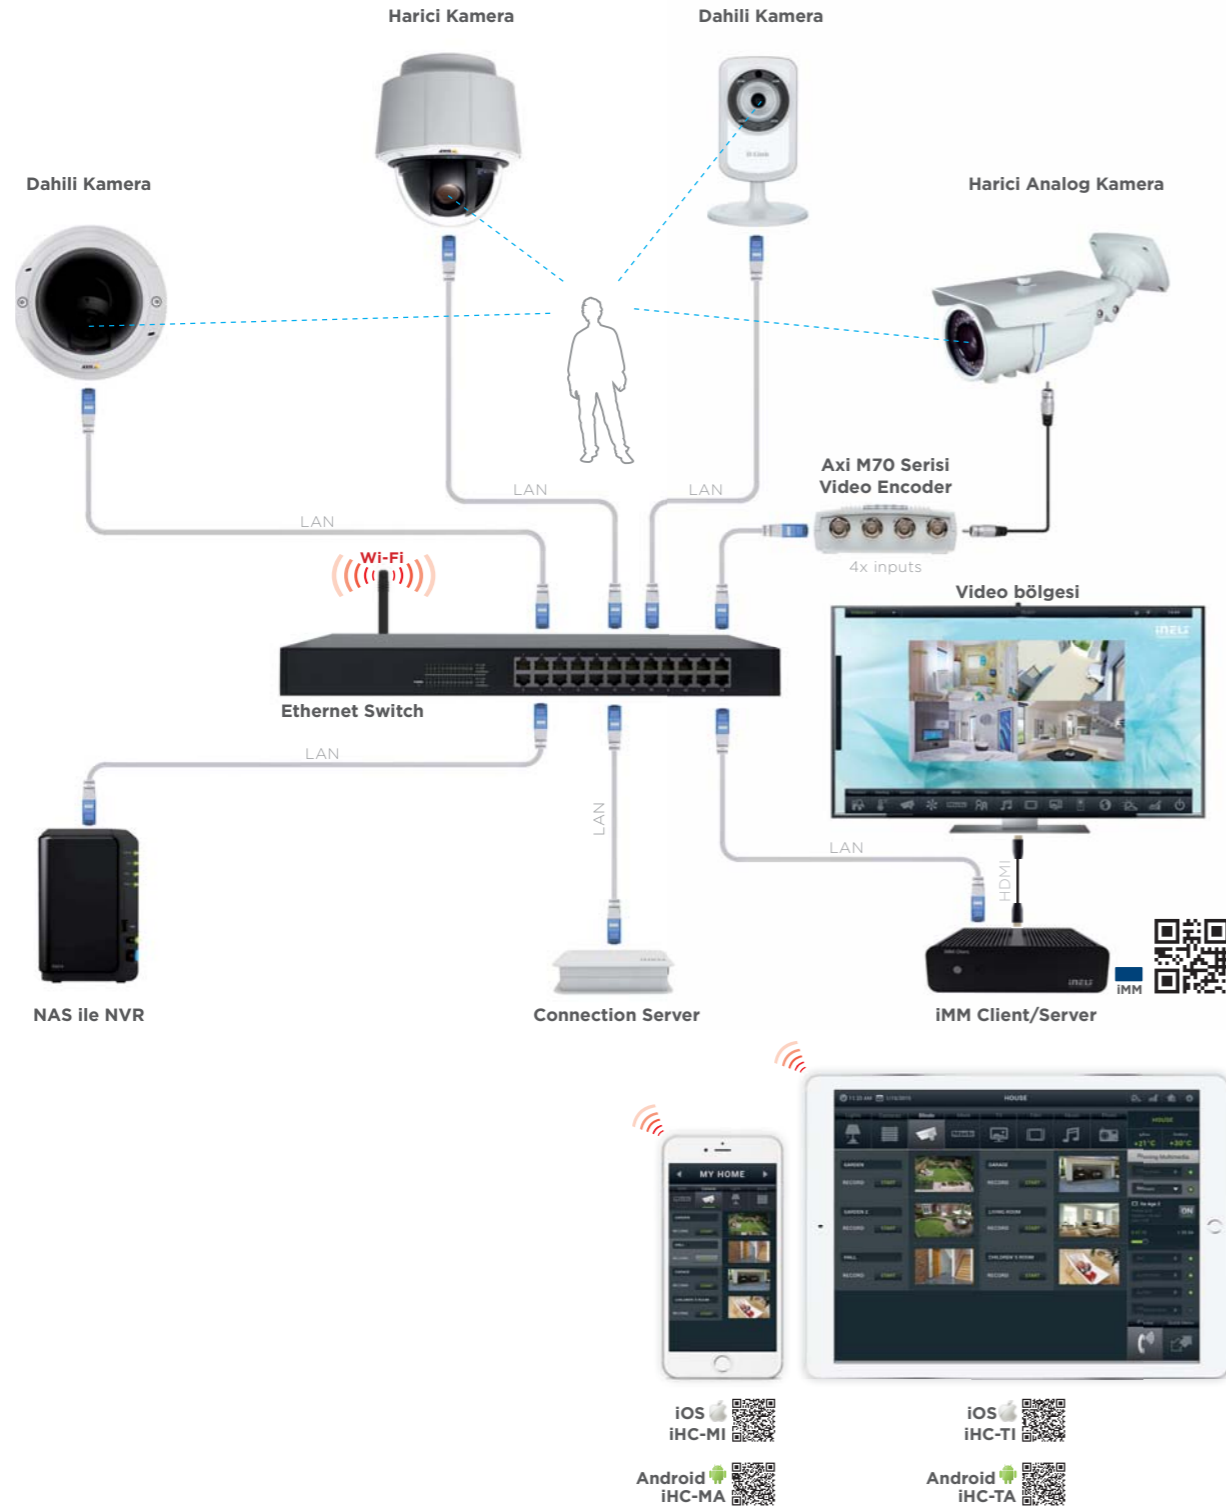

IP Kameralar