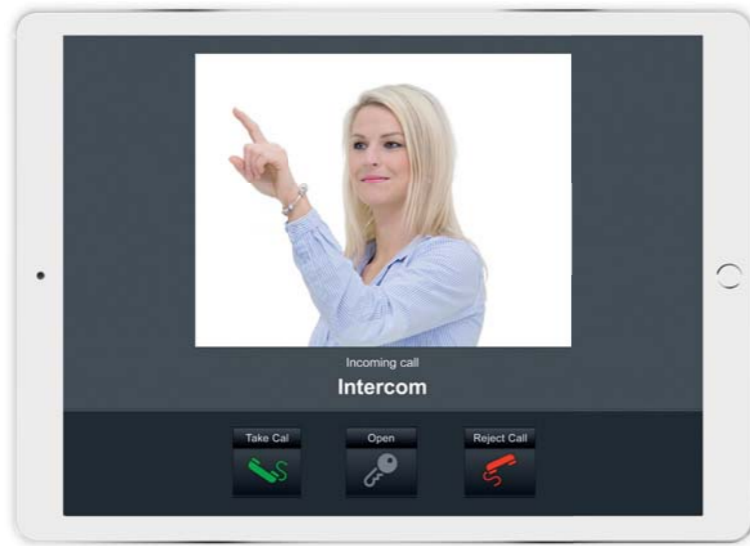

## iNELS insanları bir araya getirir

**Modern ve akıllı elektrik altyapıları sayesinde binalarınıza farklı teknolojik çözümler uygulayabilirsiniz.**

Modern IP sesli ve görüntülü interkom sistemleri ile klasik analog sistemlerle yapılamayan uygulamaları yapmak mümkün. Günümüzde artık neredeyse tüm binalarda sesli ve görüntülü diyafon sistemleri klasik teknoloji ile kullanılmaktadır. Ancak iNELS ile bu sistemleri akıllı ev sistemlerine bağlayarak gelen misafirlerinizin görüntülerini ve kapı kontrolünü LARA İnterkom cihazı ile evinizin istediğiniz her noktasına taşımanız mümkün. Priz boyutunda olan LARA cihazını sadece interkom sistemine entegrasyon için değil aynı zamanda asıl özelliği olan internetten radyo veya müzik çalma fonksiyonları için de kullanabilirsiniz.

### LARA İnterkom

İnterkom sisteminden alınacak alan kapı zili çağrısını ve kapı görüntüsünü LARA cihazına aktarabilir ve kapı otomatı sayesinde dış kapınızı açabilirsiniz.

### Akıllı Telefon ve Tablet Uygulamaları

Dış kapıya gelen misafirleriniz kapı zilini çaldıkları zaman iNELS in Akıllı Ev Uygulamaları sayesinde diyafon görüntüsünü kendi akıllı telefon/tabletlerden veya duvara monte dokunmatik ekranlardan görüntüleyebilir, kapı otomatı sayesinde dış kapıyı açabilirsiniz.