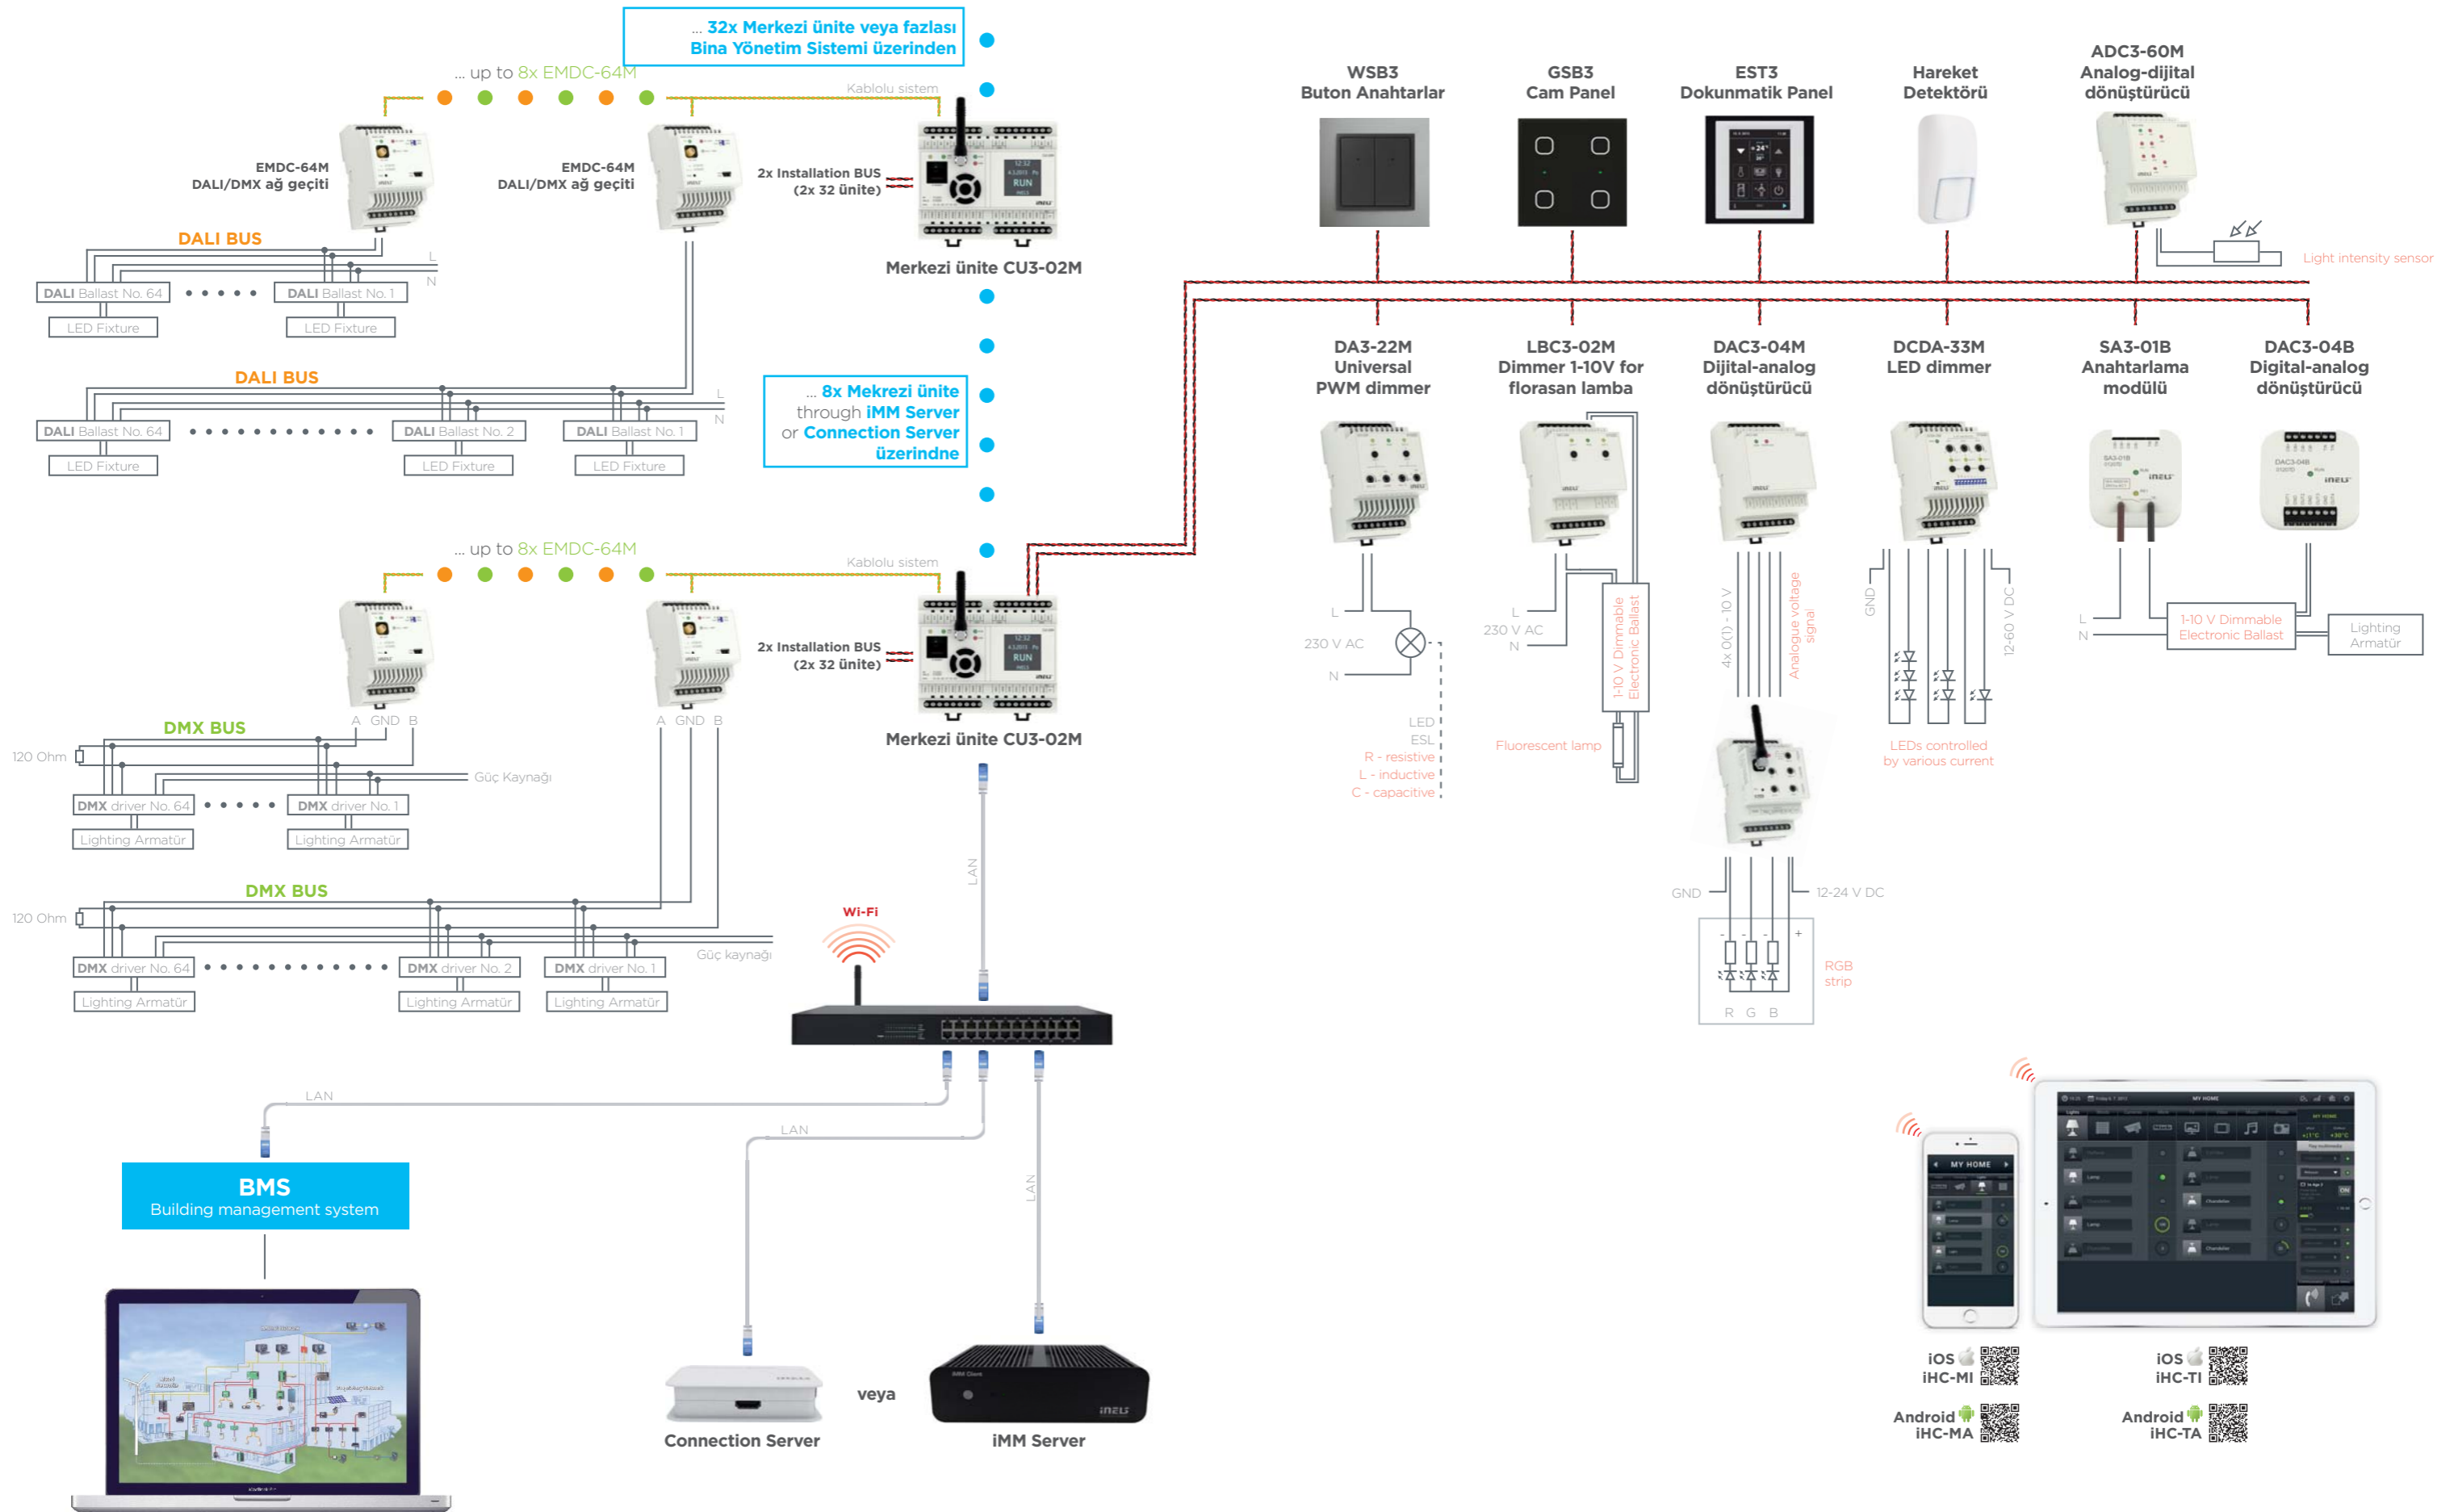

Aydınlatma Sistemi Kontrolü