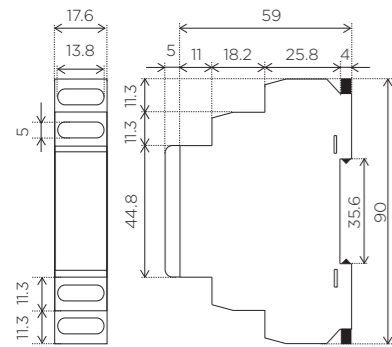

1 Modül

MI3-02M BPS3-01M
SA3-02M BPS3-02M