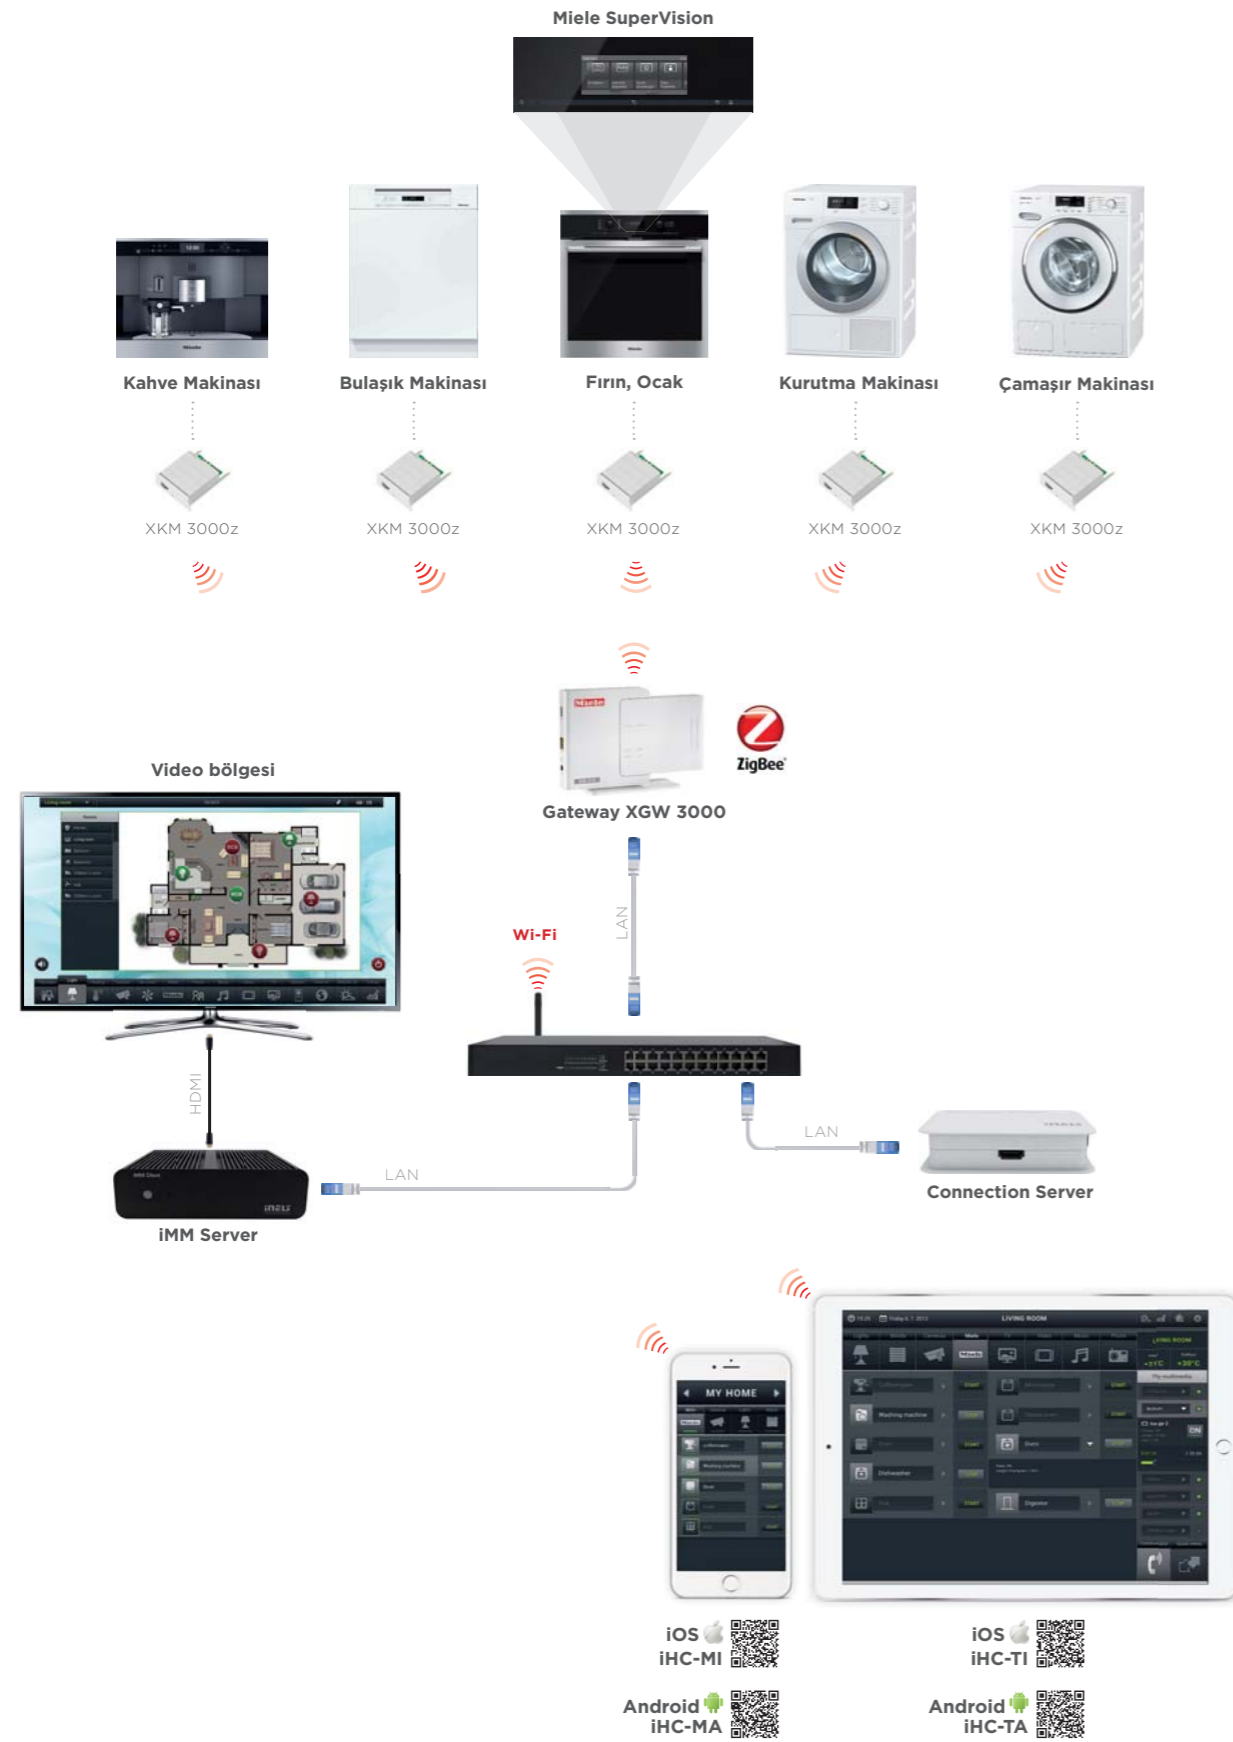

Miele Ev Eşyaları ile Entegrasyon