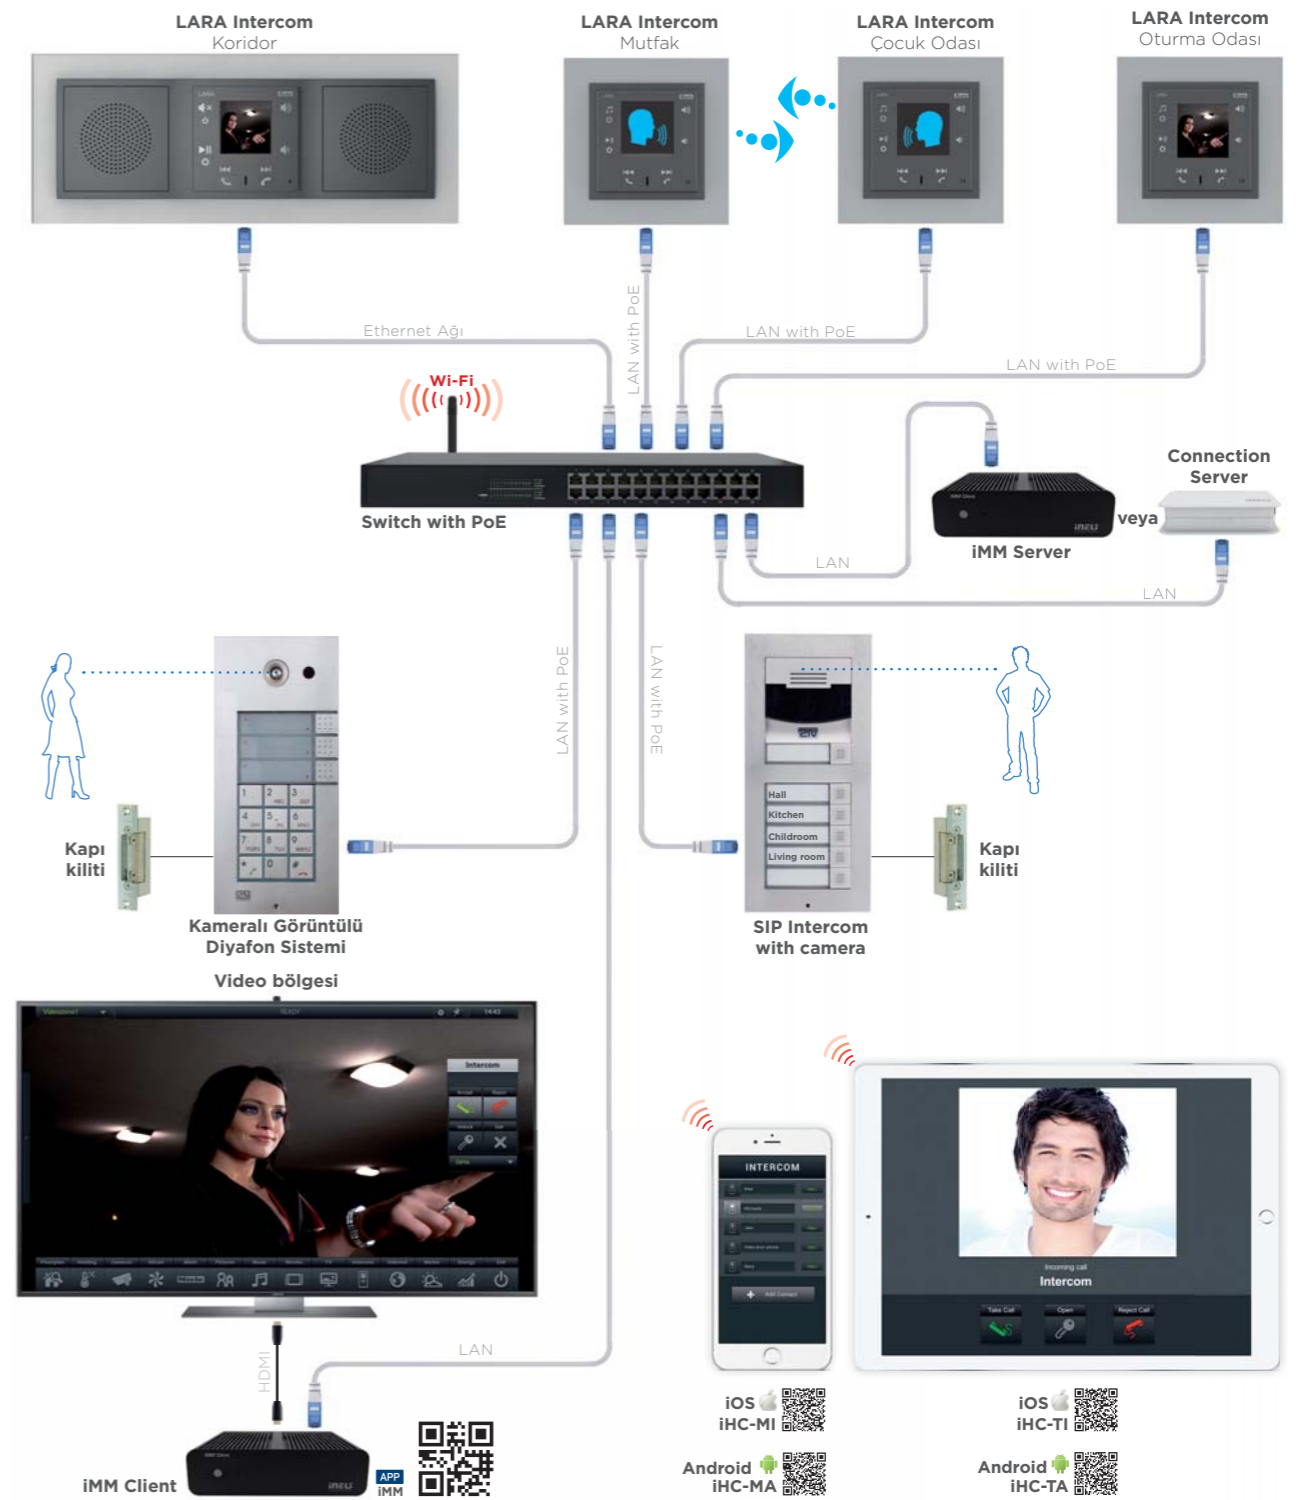

DALI/DMX ağ geçiti

**EMDC-64M**  
EMDC ile DALİ ve DMX protokolü ile çalışan ve özellikle depo gibi alanlarda kullanılan aydınlatma sistemlerini ihtiyaca veya bölgeye göre etkin kontrolünü sağlayabilirsiniz.

En karmaşık sistemleri bile kontrol

edebiliyoruz!

# Otel Odası Kontrol Sistemleri

## LARA Diyafon özelliği:

- Sesli ve görüntülü IP haberleşme
- Farklı odalarda bulunan LARA cihazlarla Dahili görüntülü görüşme
- İnternet üzerinden radyo çalabilme
- İphone veya ön tarafından bağlanabilen 3.5mm stero kablo girişi sayesinde