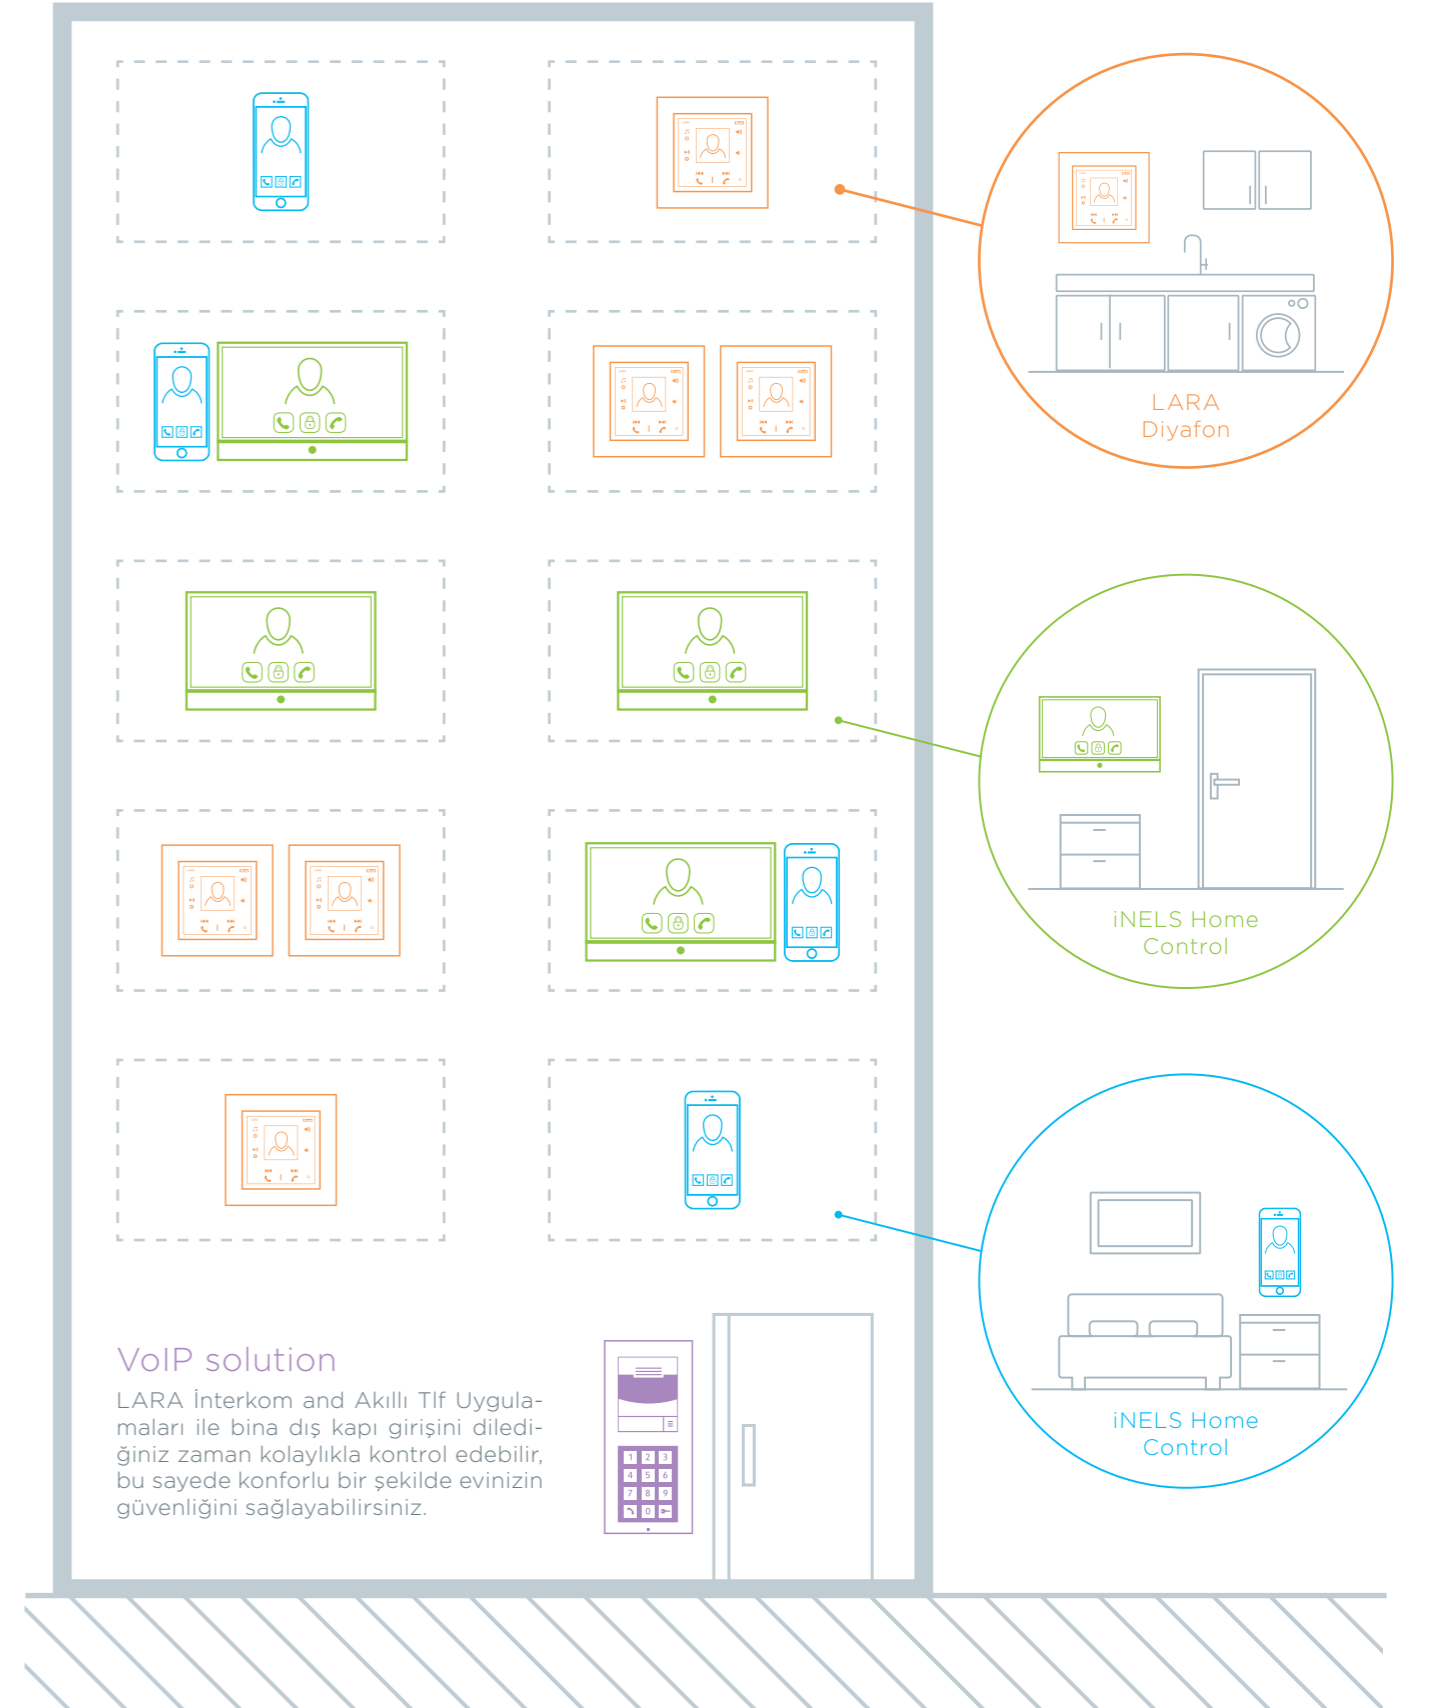

Dış Kapı Haberleşme - Diyafon Sistemleri