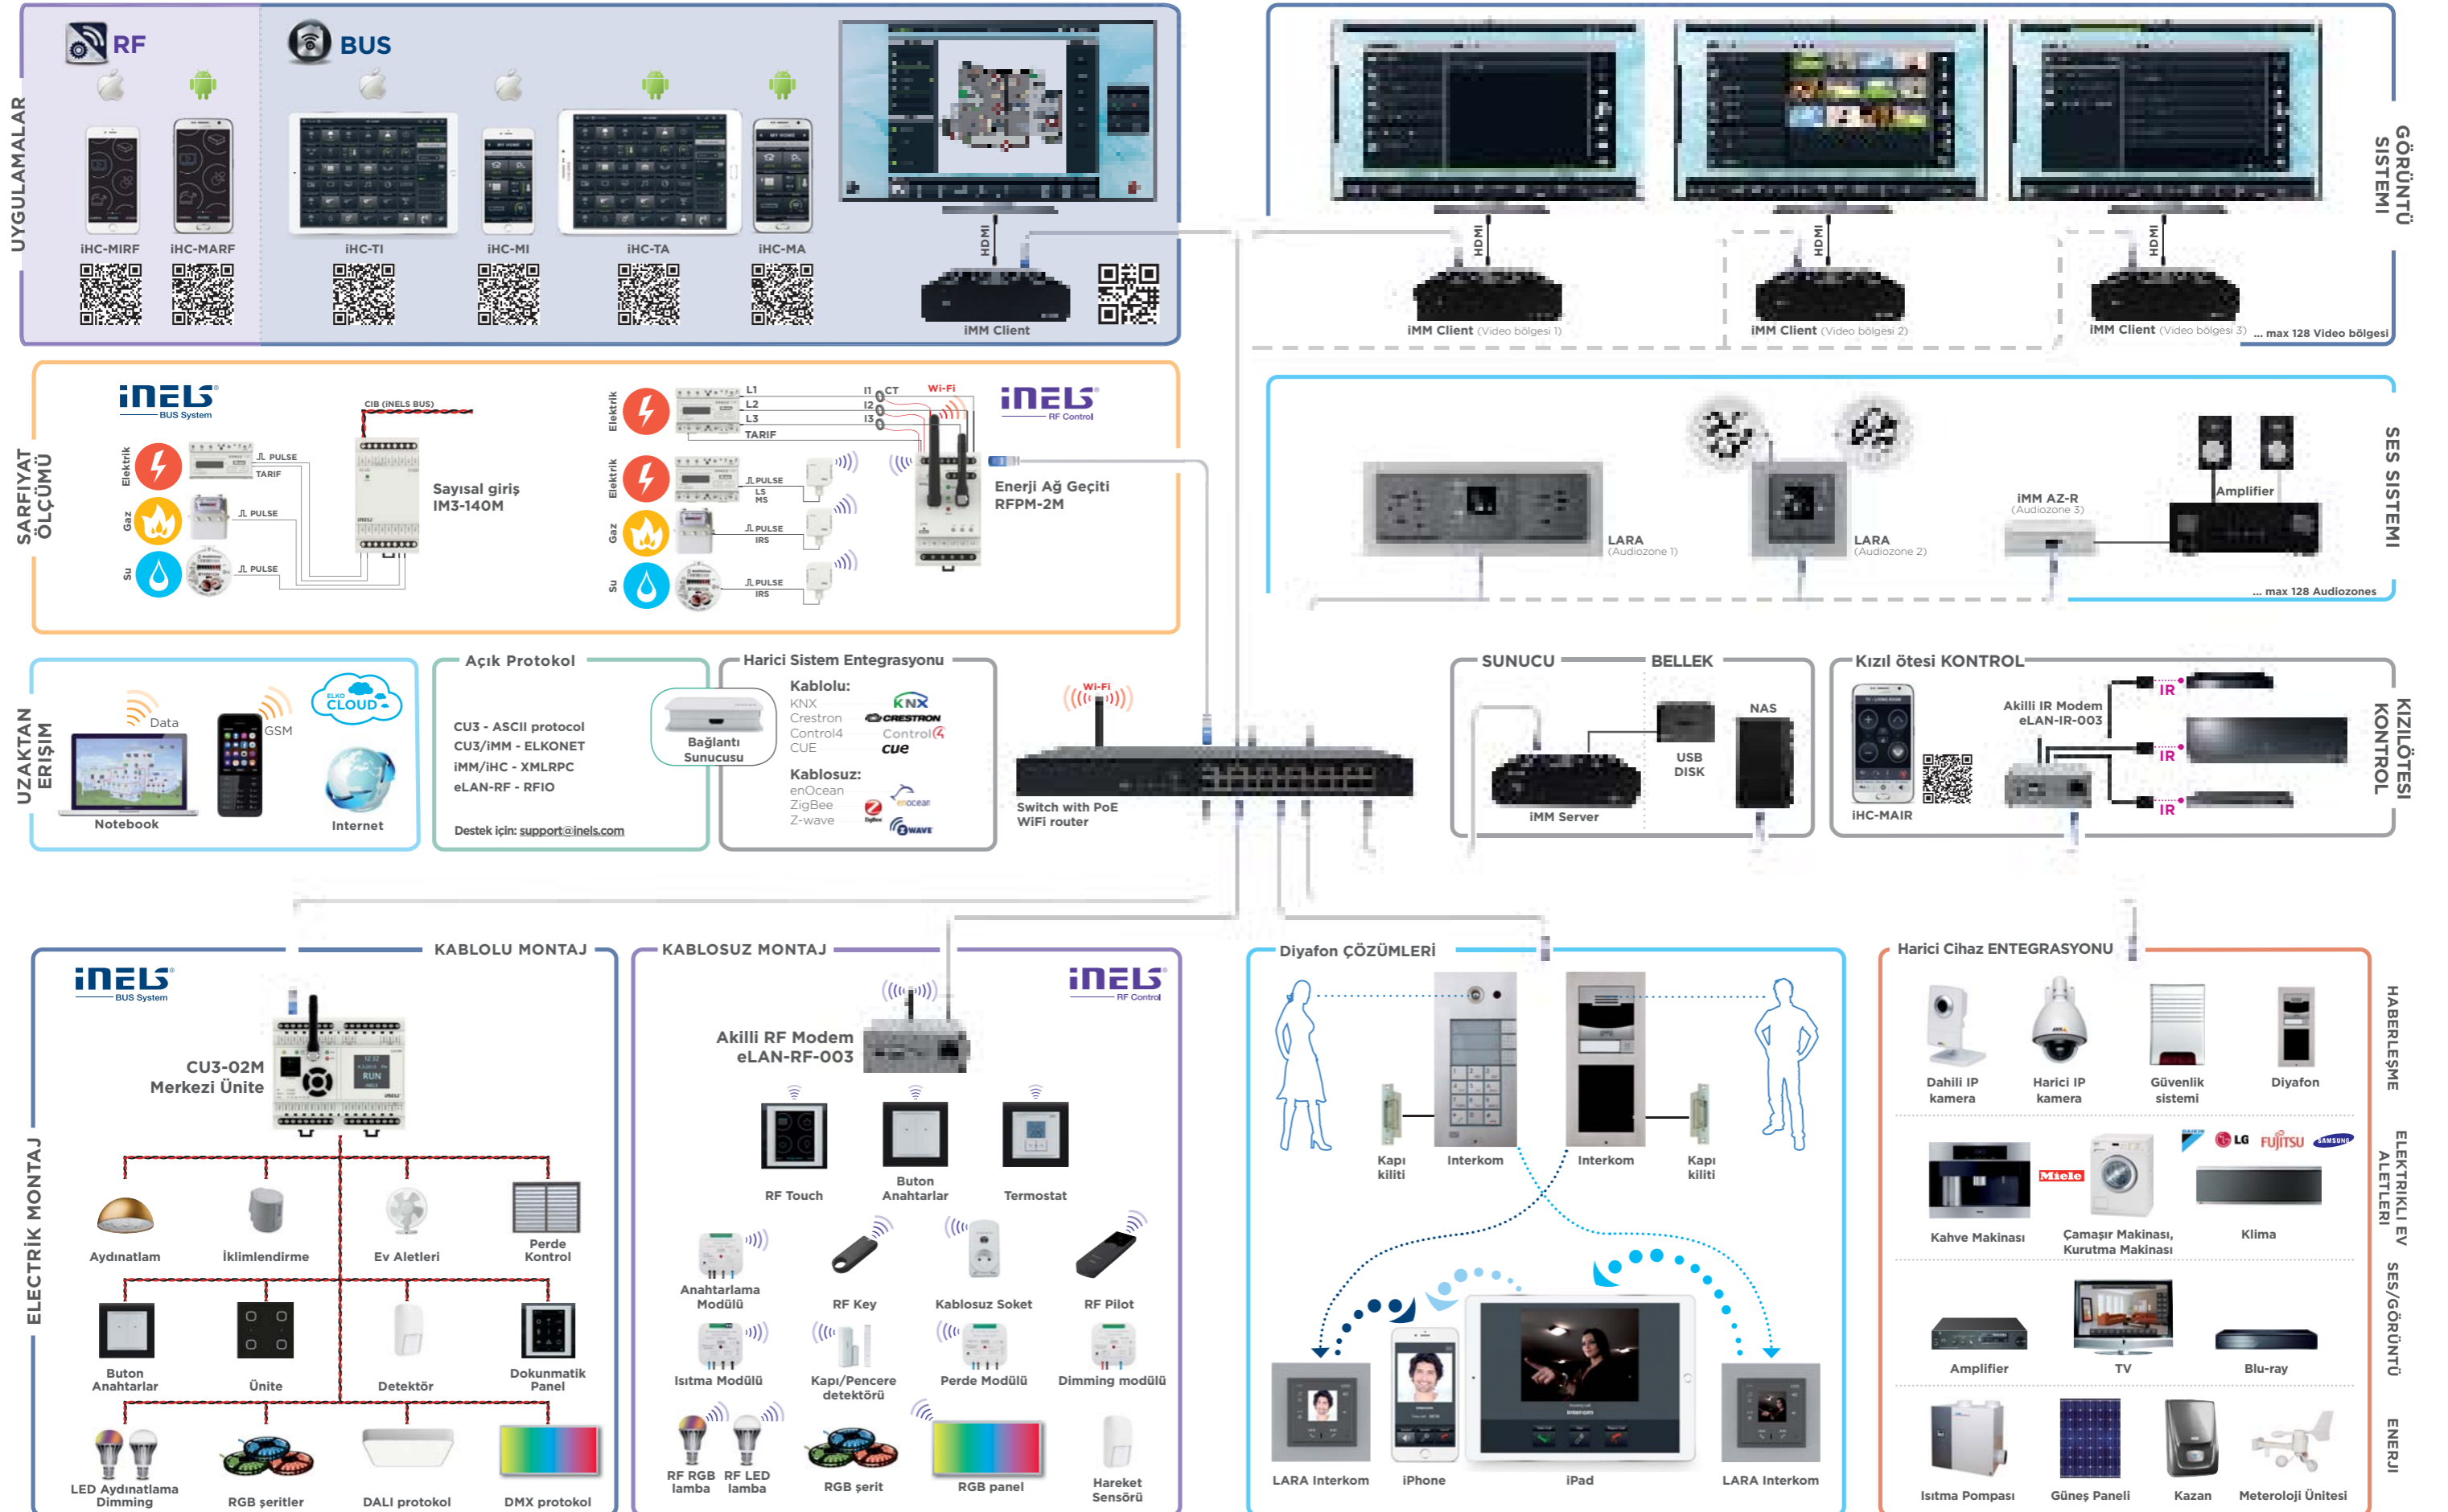

Ortamlardaki lambalar zamana, insan hareketine, dışarının aydınlık duruma veya ihtiyaca göre kontrol edilmektedir. İNELS ile tüm bunları aynı anda gözeterek aydınlatma sistemi kontrol etmek mümkün. Aydınlatma sistemine ilave olarak İMM üzerinden yapılacak bağlantılar ile kamera sistemleri, ısıtma ve havalandırma sistemleri de sisteme entegre edilerek kontrol edilebilir. Bunun yanı sıra enerji sarfiyat ölçümleri ile eşik değerleri izleyebilir ve sistemden periyodik raporlar çekebilirsiniz.

DALI/DMX ağ geçiti

**EMDC-64M**  
EMDC ile DALİ ve DMX protokolü ile çalışan ve özellikle depo gibi alanlarda kullanılan aydınlatma sistemlerini ihtiyaca veya bölgeye göre etkin kontrolünü sağlayabilirsiniz.

Analog-Dijital  
Dönüştürücü

ADC3-60M

Analog-dijital dönüştürücüler ışık veya hava kalitesi gibi bir çok farklı çeşit sensörlerin sistem entegrasyonunda kullanılır.

Anahtarlama Modülü

SA3-012M

SA3-012M modülünün birden fazla anahtarlama çıkışı özelliğinin olması sayesinde özellikle büyük çaplı projelerde maliyeti azalma yönünde kullanılan en etkin anahtarlama modüllerindedir.

En karmaşık sistemleri bile kontrol

edebiliyoruz!