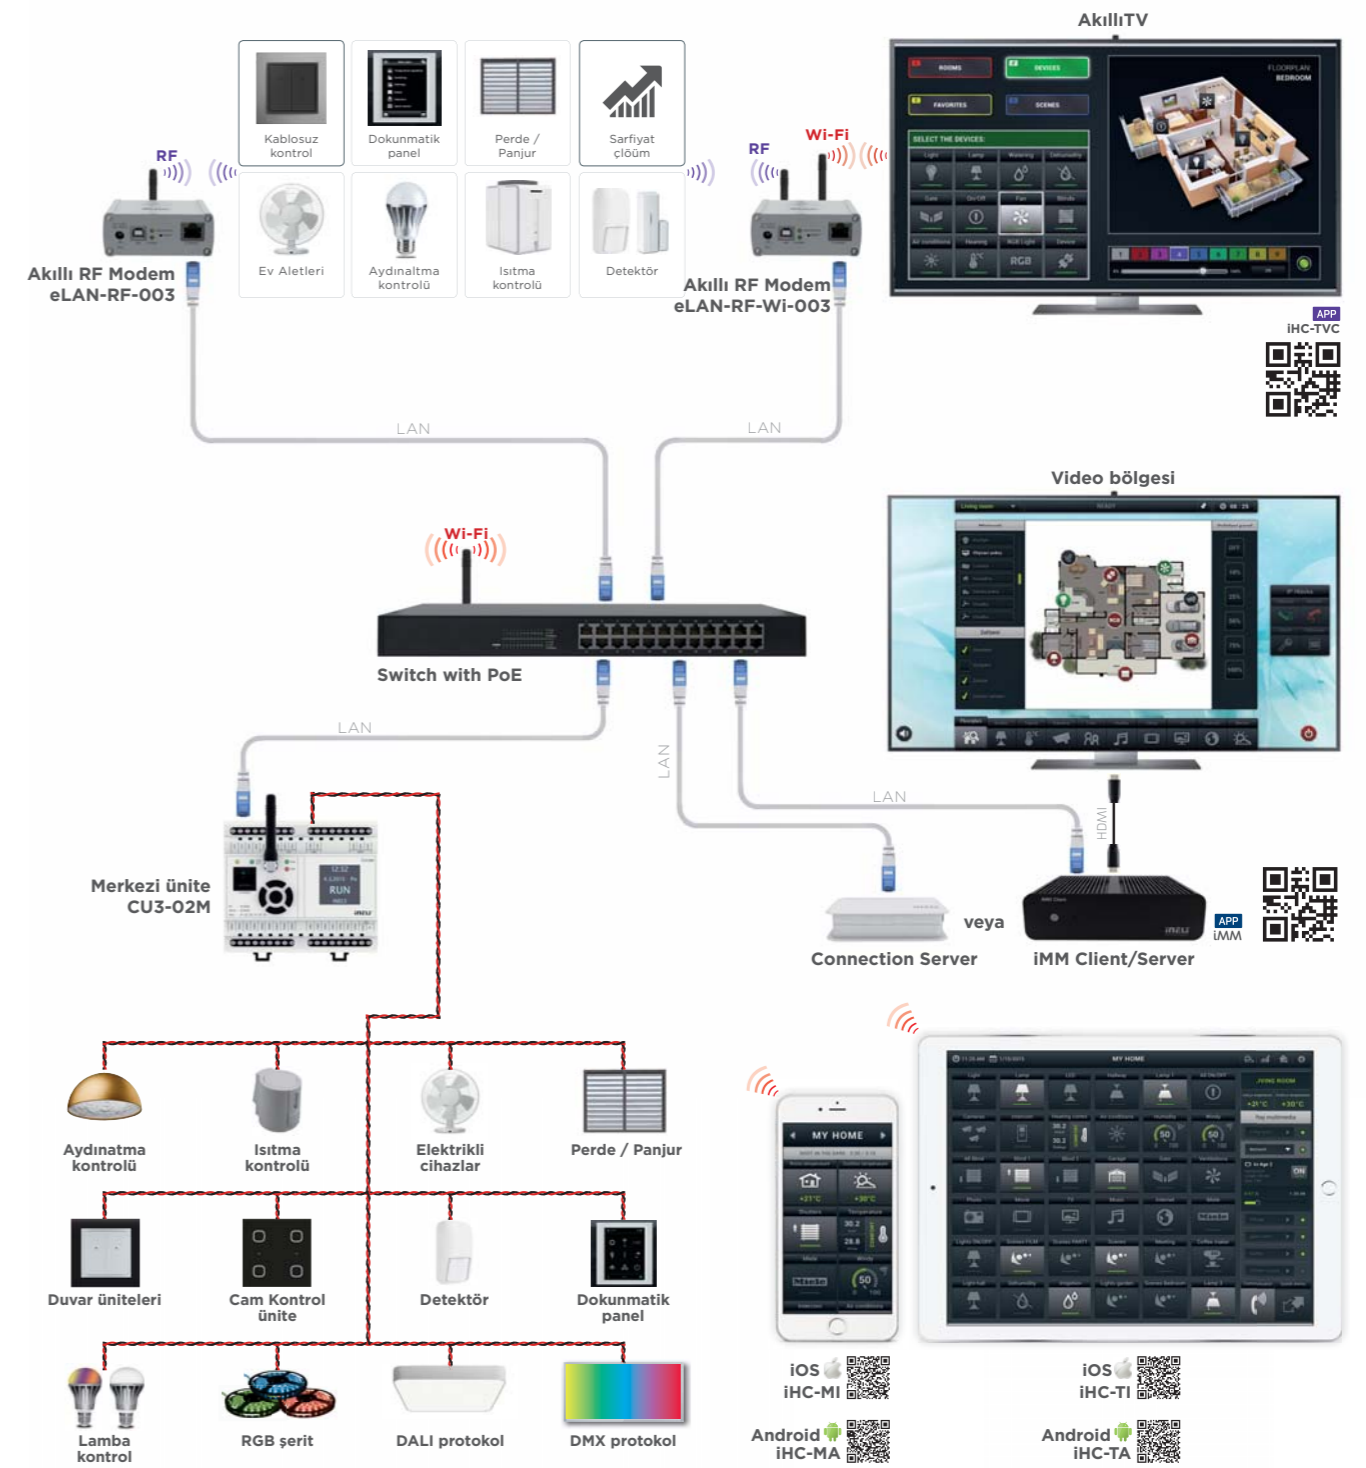

## Sistem Çözümleri

## LARA kumanda imkanları:

- Akıllı eLAN-IR-003 modemleri iki farklı şekilde kullanılabilir:
  - tüm kızılötesi cihazlarınakıllı modem ile entegreli bir şekilde uygulamalar üzerinden çalıştığı bağımsız çözümler
  - tüm kızılötesi cihazlarınTV, telefon uygulamaları vs. Sistemlerle kontrol edildiği sistem çözümleri şekli ile

# Miele Ev Eşyaları ile Entegrasyon

## Kontrol Seçenekleri:

- Akıllı RF modem ile eLAN-RF (eLAN-RF-Wi), tüm kablosuz cihazlar akıllı telefon uygulamaları ile kontrol edilebilir iHC-MARF apps (Android smartphone) and iHC-MIRF apps (iPhone)
- iMM Sunucu (veya bağlantı sunucusu) Kullanılarak tüm kablosuz cihazlar kompleks uygulamardan kontrol edilebilir (bu sayede hem Kablolu hemde Kablosuz cihazlar tek bir akıllı telefon uygulamasından kontrol edilir) iHC-MA (Android smartphone), iHC-MI (iPhone), iHC-TA (Android tablet) and iHC-TI (iPad)
- eLAN-RF (eLAN-RF-Wi) akıllı modem kullanacak tüm kablosuz cihazlar Akıllı TV lerden kontrol edilebilir
- iMM Sunucu kullanarak hem Kablolu hemde Kablosuz cihazlar videozone üzerinden kontrol edilebilir.