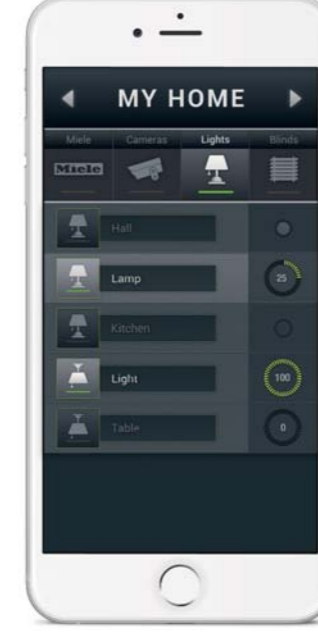

iNELS Home Control (iHC) uygulamasını akıllı telefon, tablet veya televizyonunuza indirerek evinizde bulunan akıllı sistemlerin tamamını parmaklarınızın ucu ile kontrol edebilirsiniz. iNELS ile ne zaman nerede olursanız olun her daim evinizi kontrol edebilir ve izleyebilirsiniz.

iHC App Store and Google play den ücretsiz olarak indirebileceğiniz bir uygulamadır. Bu uygulamanın en büyük avantajı ise tüm sistemleri ister evinizden ister dışarıdan kontrol edebilirsiniz ve izleyebilirsiniz.

## Fonksiyonlara Genel Bakış

iNELS Home Control	Available on the iPhone App Store	Available on Google play
 Sıcaklık Kontrol	✓	✓
 Aydınlatma Kontrolü	✓	✓
 Perde/Panjur	✓	✓
 Soket	✓	✓
 Garaj/Giriş Kapısı	✓	✓
 Senaryolar	✓	✓
 Sesli-Görüntülü Diyafon	✓	✓
 Kameralar	✓	✓
 İklimlendirme	✓	✓
 Meteoroloji	✓	✓
 Miele ev eşyaları	✓	✓
 Enerji Sarfiyat Ölçümü	✓	✓

Genel Bakış

Tüm sistemler tek bir arayüzden görüntülenebilir.

Aydınlatma Kontrolü

Tek bir dokunuşla lambalarınızı açıp kapatabilir, ışık şiddetini ayarlayabilir veya rengini değiştirebilirsiniz.

Perde/Panjur