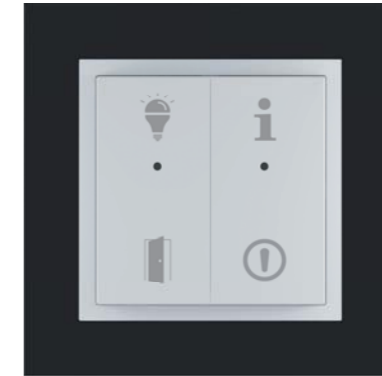

Dokunmatik Panel

RFWB/WSB3

Aydınlatma, müzik ve projeksiyon gibi bir çok sistemin kontrolü kablosuz olarak çalışabilen ve simgeleri isteğe bağlı olarak tasarlanabilen dokunmatik panellerden sağlanabilir.