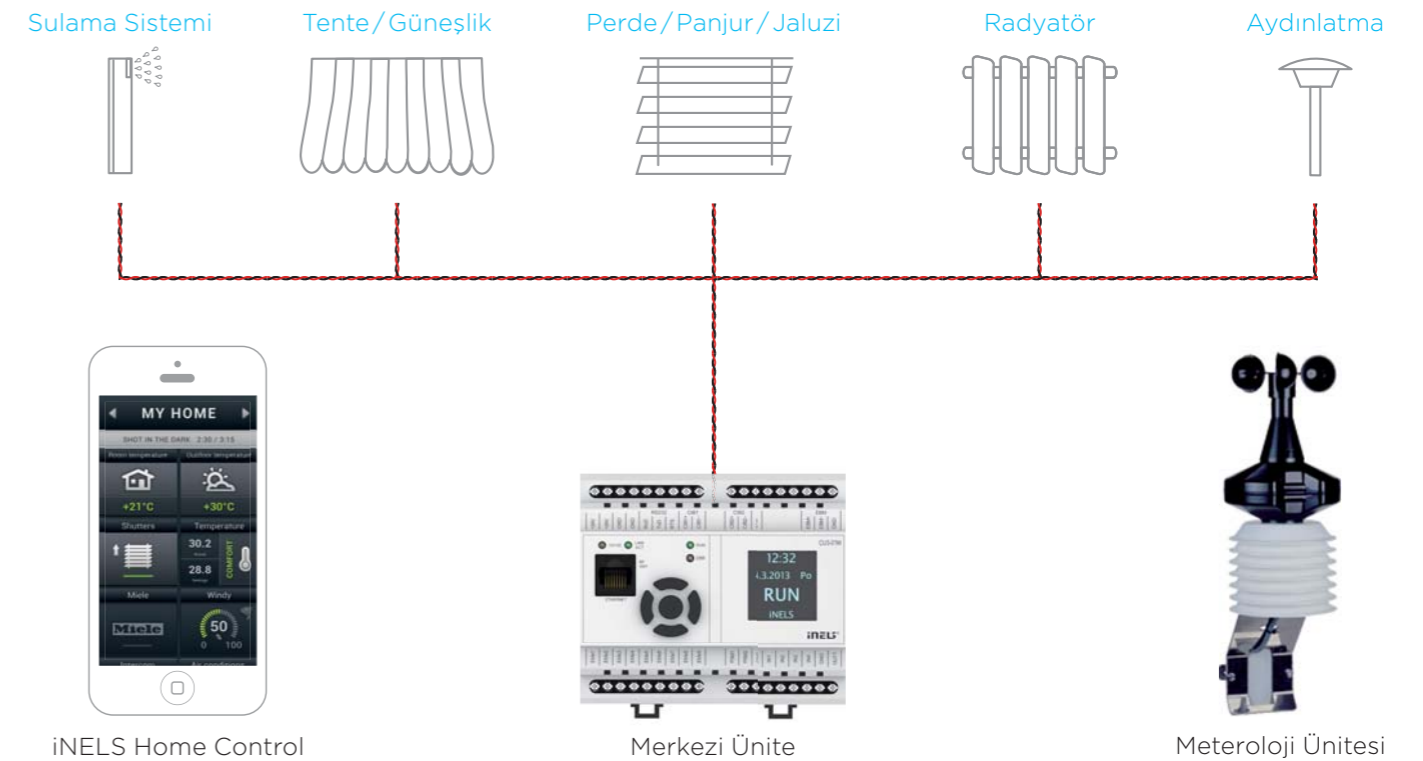

# Ev

Evinizdeki tüm teknolojik unsurlar meteoroloji ünitesinden aldığı bilgiler ile otomatik olarak çalışır

**Evinizde bulunan perde, panjur, güneşlik ve tente sistemlerini etkili bir şekilde kullanarak sadece evinizin doğru bir şekilde aydınlanmasını sağlamakla kalmayıp her mevsimde farklı ayarlarla kullandığınız ısıtma ve soğutma sistemlerini kontrol ederek enerji tasarrufu sağlanması mümkün.**

Klasik tip motorlu perde sistemleri ile duvara monte sabit anahtar ile basit anlamda açıp kapamak mümkün. iNELS sistemler ile ise evde bulunan her perdeyi ayrı ayrı veya seçilen gruplara göre aynı anda otomatik olarak kontrol etmek mümkün. İlave olarak tek bir buton yardımı ile daha önceden programlanmış senaryolar ile perdelerin hareketlerini sağlamak mümkün. Üstelik tüm bunları yaparken kabloları ve alt yapıyı değiştirmenize gerek yok.

Diğer bir çığır açan ev teknolojisi ise dışarıya monte edilebilen ve otomatik zaman ayarlı meteoroloji ünitesi. Bu ünite vasıtasıyla perdeleri otomatik olarak açıp kapatabilir veya jalousilerin açılımlarına güneşin yönüne göre ayarlayabilir, rüzgarın şiddetine göre tenteleri toplayabilirsiniz. Ayrıca yağmurun yağacağı bilgisine göre sulama sistemini kapatabilirsiniz.

## Meteoroloji Ünitesi

Clima sensor D WTF

Ev/Bina uygulamaları için geliştirilmiş profesyonel meteoroloji istasyonu ile hava durumuna ait yağmur, rüzgar, sıcaklık nem, gün ışığı, vs. gibi bilgileri alarak ADC3 modüller vasıtasıyla merkezi üniteye bilgi aktarmaktadır.