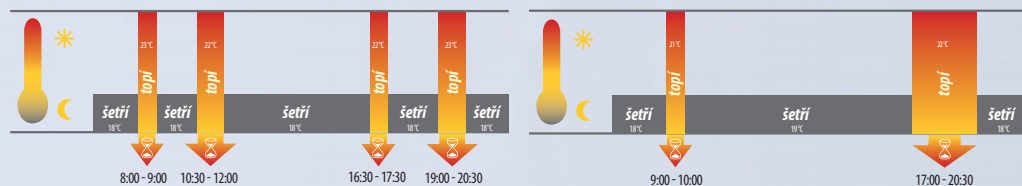

VÁŠ
PRODEJCE:

VAŠE
CENA:

ELKO
ep

ELKO EP, s.r.o.

Palackého 493 | 769 01 Holešov, Vsetuly | Česká republika
tel.: +420 573 514 211 | fax: +420 573 514 227 | e-mail: elko@elkoep.cz | www.elkoep.cz

ELKO
ep