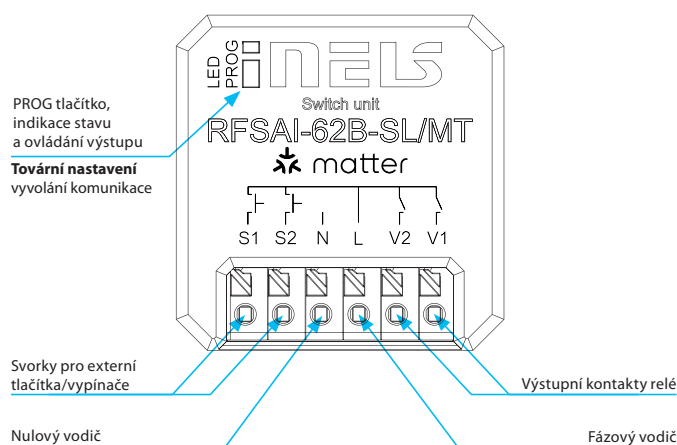

Popis přístroje