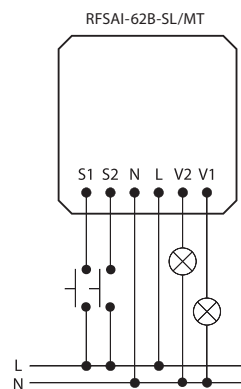

- Spínací prvek se dvěma výstupními relé slouží k ovládání spotřebičů a světel.
- Protokol Thread zaručuje kompatibilitu s jinými produkty s podporou Matter.
- Pro ovládání lze použít bezdrátové ovladače (RFGB-40/MT) a současně také stávající drátové vypínače/tlačítka.
- Provedení BOX-SL nabízí montáž přímo do instalační krabice, podhledu nebo krytu ovládaného spotřebiče. Snadné připojení vodičů díky bezšroubovým svorkám.
- Dosah až 200 m (na volném prostranství).
- Maximální spínaný výkon 2000 W (8 A), materiál kontaktu relé AgSnO_2 + Zero Cross jej předurčuje pro spínání světelných zátěží.
- Resetovací tlačítko na prvku slouží také jako manuální ovládání vstupu.
- Párování prvku s ovladačem se provádí přes border router podporující Matter a prostřednictvím aplikace podporující Matter. Border routerem se rozumí zařízení jako HomePod Mini, Google Nest Hub nebo Samsung SmartThings Station.

EAN kód:
RFSAI-62B-SL/MT: 8595188189750